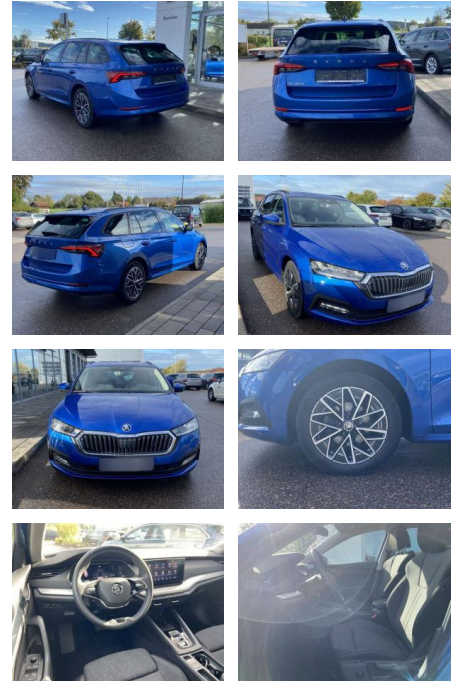

Skoda Octavia Combi 2.0 TDI DSF 17"

SS00-083381 **Angebotsnr.:**

Erstzulassung:	Kilometer:	Farbe:	Leistung:	Kraftstoffart:
01.07.2022	55.607	Blau	110 kW / 150 PS	Benzin

PREIS
28.410 €

FINANZIERUNGSBEISPIEL