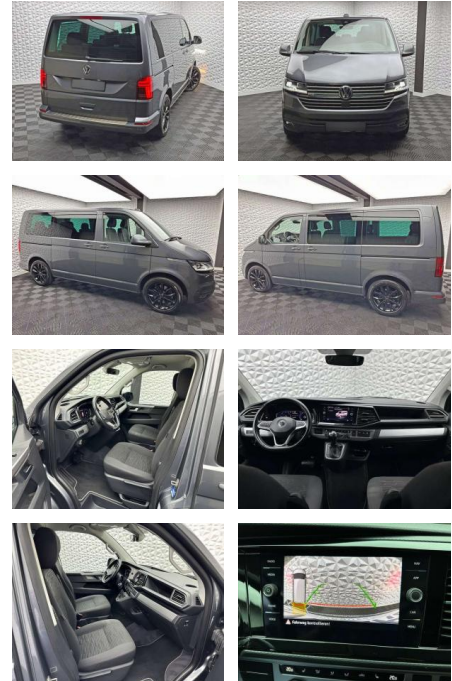

Ihr Ansprechpartner

Herr Benjamin Loeff
E-Mail: benjamin.loeff@krausecars.de
Telefon: 0355 58130

Autohaus Krause u. Sohn
Sachsendorfer Str. 3 - 03051 Cottbus - Tel.: 0355 / 58130

Volkswagen T6 Multivan T6.1 MULTIVAN/4MOTION

UW00-154554688 Gebotsnr.:

Erstzulassung:	Kilometer:	Farbe:	Leistung:	Kraftstoffart:	Verbr. komb.	CO2-Emission	CO2-Klasse (WLTP)
01.07.2020	93.982	Grau	146 kW / 199 PS	Benzin	7,2 l/100km	189 g/km	G

PREIS
52.990 €