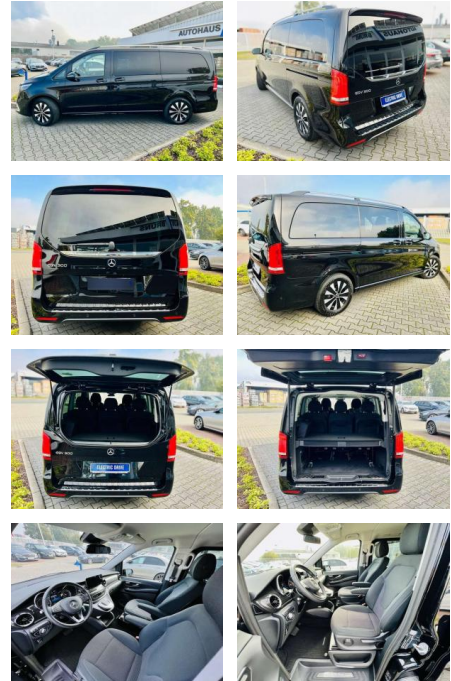

Mercedes-Benz EQV 300 300 L DESIGN PAKET - INKL....

AB97-E 7567 **Angebotsnr.:**

| Erstzulassung: | Kilometer: | Farbe: | Leistung: | Kraftstoffart: |
|----------------|------------|---------|-----------------|----------------|
| 01.10.2021 | 12.375 | Schwarz | 150 kW / 204 PS | Benzin |