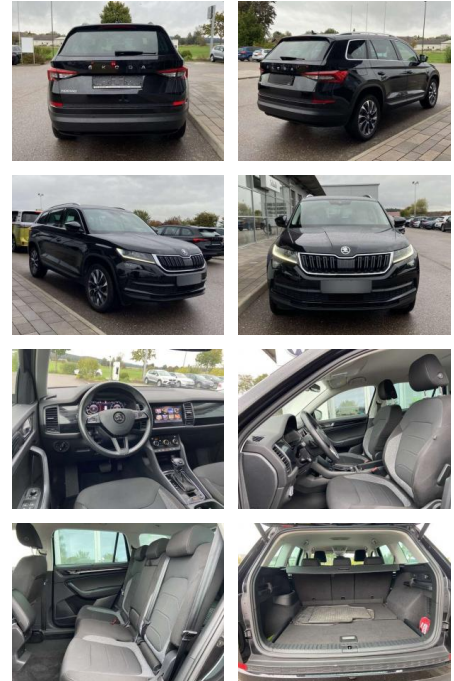

Skoda Kodiak 2.0 TDI DSG DRIVE 19"+CANTON

SS00-039804 **Angebotsnr.:**

Erstzulassung:	Kilometer:	Farbe:	Leistung:	Kraftstoffart:
01.08.2020	59.998		110 kW / 150 PS	Benzin

PREIS
32.540 €

FINANZIERUNGSBEISPIEL

- Anti-Blockiersystem ABS

Multimedia

- Radio

Interieur

- Standheizung mit Funkfernbedienung
- Sitzheizung vorne und hinten
- Mittelarmlehne vorne
- Innenspiegel automatisch abblendbar
- Lendenwirbelstützen vorne
- Climatronic
- Kindersicherung elektrisch betätigt
- Beifahrersitz umklappbar
- Vordersitze höhenverstellbar
- Kindersitzverankerung für Kindersitzsystem ISOFIX
- Schubladen unter den Vordersitzen
- 2 Leseleuchten vorn
- Netztrennwand
- Komfortsitze vorne
- Multifunktions-Lederlenkrad
- beheizbar mit Schaltwippen