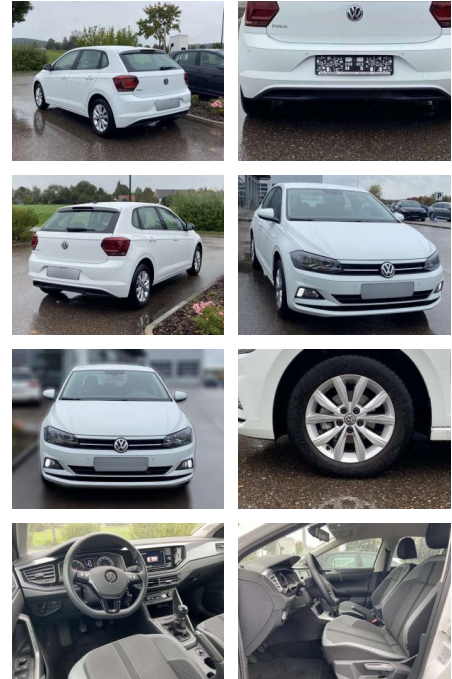

## Volkswagen Polo 1.0 TSI Highline 15"+SHZ+PDC

SS00-099967 **Angebotsnr.:**

Erstzulassung:	Kilometer:	Farbe:	Leistung:	Kraftstoffart:
01.07.2020	12.040		70 kW / 95 PS	Benzin

**PREIS**  
**18.760 €**