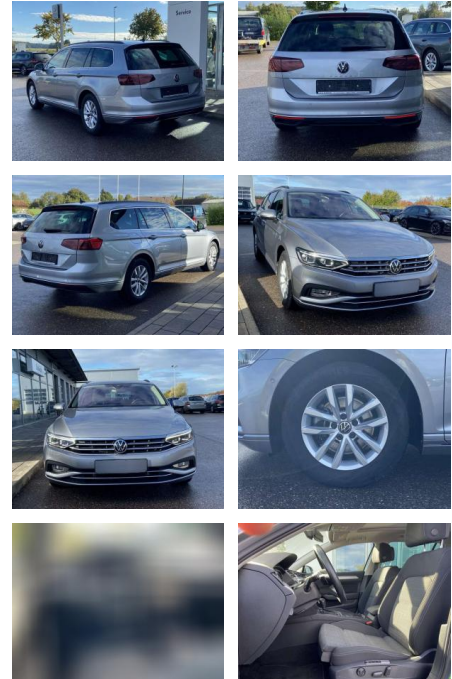

Volkswagen Passat Variant 2.0 TDI DSG BUSINESS

SS00-068102 **Angebotsnr.:**

Erstzulassung:	Kilometer:	Farbe:	Leistung:	Kraftstoffart:
01.02.2021	36.456		110 kW / 150 PS	Benzin

PREIS
32.650 €

FINANZIERUNGSBEISPIEL
Laufzeit: 72 Monate Anzahlung: 25 %
Basis-Finanzierung:** Mtl. Rate:
Zielraten-Finanzierung:** **277 €**

Exterieur

- Anhängervorrichtung schwenkbar
- Panoramadieselbedach elektrisch
- beheizbare Frontscheibe
- Trailer Assist - Anhängerrangierassistent mit Parklenkassistent Area View 360° inkl. Rückfahrkamera el. Heckklappe mit sensorgesteuerter Öffnung
- beheizbare Scheibenwaschdüsen vorne
- Dachreling
- abgedunkelte Scheiben hinten
- Leichtmetallräder 16" Außenspiegel el. anklapp-/einstell-/beheizbar mit Memory - automatisch abblendbar
- Licht- und Sicht: LED-Scheinwerfer mit LED-Tagfahrlicht und Kurvenfahrlicht
- Tagfahrlicht LED-Heckleuchte
- animiert Dynamic Light Assist für LED-Matrix-Scheinwerfer
- Licht- und Regensensor Nebelscheinwerfer mit Abbiegelicht
- Kurvenfahrlicht Technik: Front-Assist mit City-Notbremsassistent

- 2x hinten Farbe: Pyritsilber Metallic
- -Fr. 08:00-18:00 Uhr
- Samstags bis 16:00 Uhr geöffnet. Gerne beraten wir Sie über günstige Finanzierungsmodelle und nehmen Ihr derzeitiges Fahrzeug in Zahlung. www.auto-schuechl.de/finanzierung
- Irrtümer vorbehalten
- Änderungen oder Zwischenverkauf vorbehalten. www.auto-schuechl.de