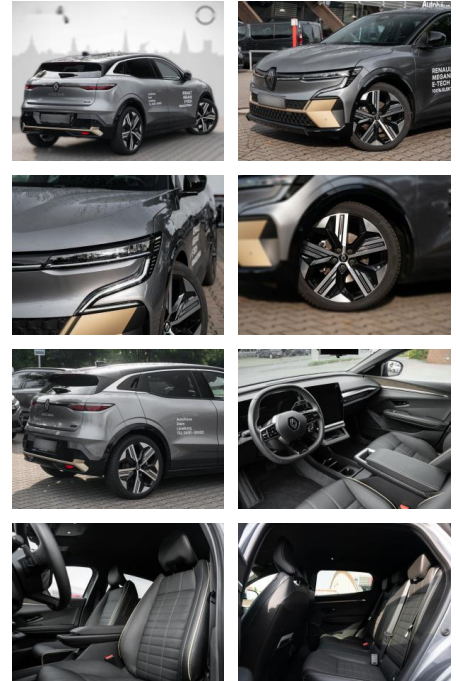

Renault Megane *Black-Week* E-Tech Electric

RS04-1365830 Angebotsnr.:

Erstzulassung:	Kilometer:	Farbe:	Leistung:	Kraftstoffart:	Reichweite elektr. (WLTP)
25.06.2023	6.000	Diverse	160 kW / 218 PS	Elektro	0 km

- Elektr. Außenspiegel
- Teilbare Rücksitzlehne
- Tempomat
- Park Distance Control
- Multifunktionslenkrad
- Keyless Go
- Elektr. Sitze
- Autom. abblend. Innenspiegel
- Mittelarmlehne
- Park Distance Control vo.&hi.
- Massagesitze
- Mehrzonenklimaautomatik
- Memory Sitze
- Ambientebeleuchtung
- Lordosenstütze
- Lederlenkrad
- Klimaautomatik-2-Zonen
- **Funkfernbedienung * Sicht: Nebelscheinwerfer**
- Adaptives Kurvenlicht
- Colorverglasung