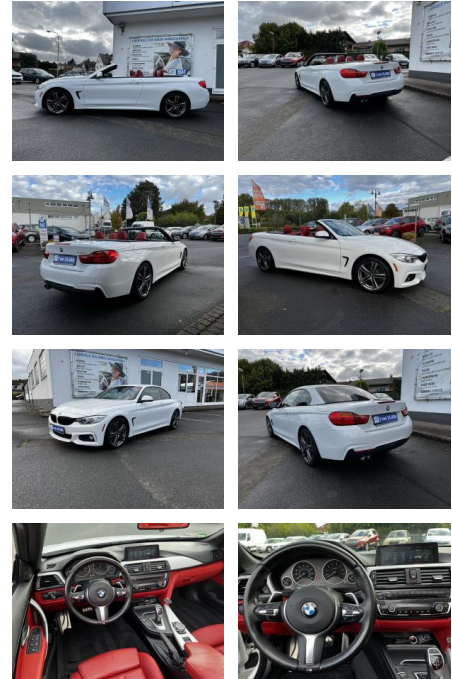

Ihr Ansprechpartner

Herr Mathias Markusch
E-Mail: mathias.markusch@krausecars.de
Telefon: 0355 58130

Autohaus Krause u. Sohn
Sachsendorfer Str. 3 - 03051 Cottbus - Tel.: 0355 / 58130

BMW 430i M Sport*CAM*SHZ*US IMPORT*

AH18-SH2410-~~07~~gebühren:

Erstzulassung:	Kilometer:	Farbe:	Leistung:	Kraftstoffart:
12.09.2016	82.000	Weiß	185 kW / 252 PS	Benzin

PREIS 23.710 €	FINANZIERUNGSBEISPIEL	
	Laufzeit: 72 Monate	Anzahlung: 25 %
	Basis-Finanzierung:**	Mtl. Rate:
	Zielraten-Finanzierung:**	201 €