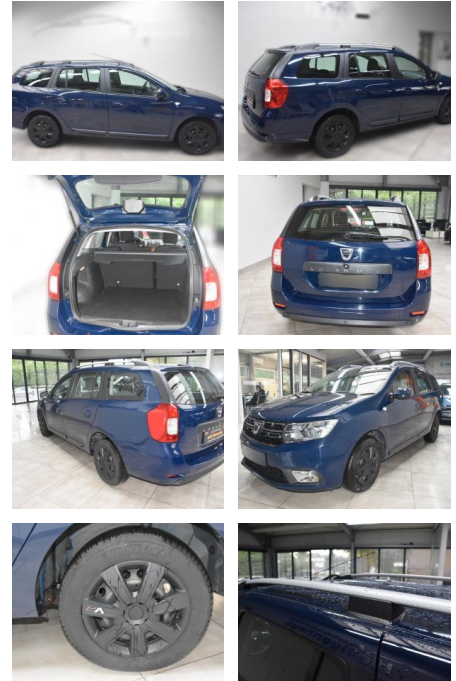

Ihr Ansprechpartner

Herr Benjamin Loeff
E-Mail: benjamin.loeff@krausecars.de
Telefon: 0355 58130

Autohaus Krause u. Sohn
Sachsendorfer Str. 3 - 03051 Cottbus - Tel.: 0355 / 58130

Dacia Logan MCV II Kombi Laureate Automatik

AH78-3905 **Angebotsnr.:**

Erstzulassung:	Kilometer:	Farbe:	Leistung:	Kraftstoffart:
25.12.2017	83.160	Diverse	66 kW / 90 PS	Benzin

PREIS
10.820 €

FINANZIERUNGSBEISPIEL
Laufzeit: 72 Monate Anzahlung: 25 %
Basis-Finanzierung:* Mtl. Rate:
Zielraten-Finanzierung:** Mtl. Rate: **92 €**