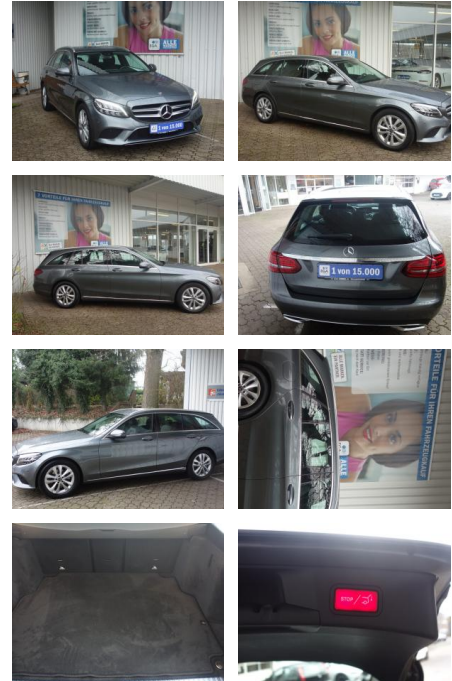

Ihr Ansprechpartner

Herr Mathias Markusch
E-Mail: mathias.markusch@krausecars.de
Telefon: 0355 58130

Autohaus Krause u. Sohn
Sachsendorfer Str. 3 - 03051 Cottbus - Tel.: 0355 / 58130

Mercedes-Benz C 180 T Avantgarde 9G-TR BUSINESS ...

FL00-W8407WAngebotsnr.:

Erstzulassung:	Kilometer:	Farbe:	Leistung:	Kraftstoffart:
26.09.2019	72.500	Grau	115 kW / 156 PS	Benzin

PREIS
26.260 €

FINANZIERUNGSBEISPIEL
Laufzeit: 72 Monate Anzahlung: 25 %
Basis-Finanzierung:* Mtl. Rate:
Zielraten-Finanzierung:** **222 €**