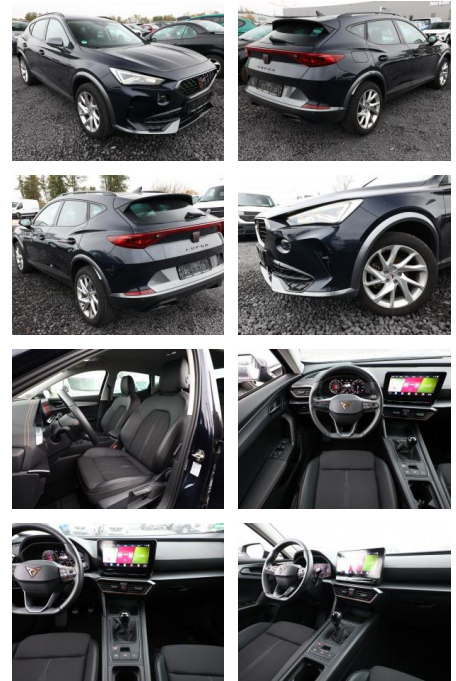

Cupra Formentor 1.5 TSI 150 LED Nav PDC

AT27-GW-ABO **Angebotsnr.:**

Erstzulassung:	Kilometer:	Farbe:	Leistung:	Kraftstoffart:
29.04.2022	4.600	Blau	110 kW / 150 PS	Benzin

PREIS	FINANZIERUNGSBEISPIEL	
26.780 €	Laufzeit: 72 Monate	Anzahlung: 25 %
	Basis-Finanzierung:**	Mtl. Rate:
	Zielraten-Finanzierung:**	227 €

Multimedia

- Radio
- Navigation mit Bildschirm
- Bluetooth

Komfort

- Zentralverriegelung
- Bordcomputer

Interieur

- Multifunktionslenkrad
- el. Fensterheber
- Sitzheizung

Exterieur

- Leichtmetallfelgen
- metallic
- Nebelscheinwerfer
- Dachreling