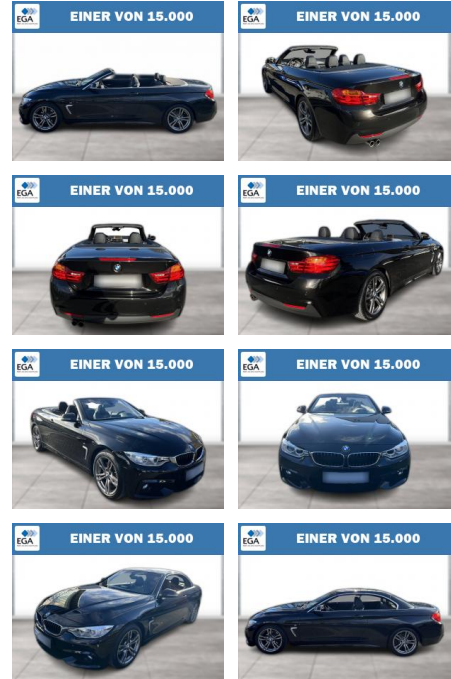

Ihr Ansprechpartner

Herr Benjamin Loeff
E-Mail: benjamin.loeff@krausecars.de
Telefon: 0355 58130

Autohaus Krause u. Sohn
Sachsendorfer Str. 3 - 03051 Cottbus - Tel.: 0355 / 58130

BMW 430i Cabrio M Sport Xenon PDC SHZ

WG08-258786 Angebotsnr.:

Erstzulassung:	Kilometer:	Farbe:	Leistung:	Kraftstoffart:
01.07.2016	84.136	Schwarz	185 kW / 252 PS	Benzin

PREIS	FINANZIERUNGSBEISPIEL
30.030 €	Laufzeit: 72 Monate Anzahlung: 25 % Basis-Finanzierung:* Mtl. Rate: Zielraten-Finanzierung:** 254 €