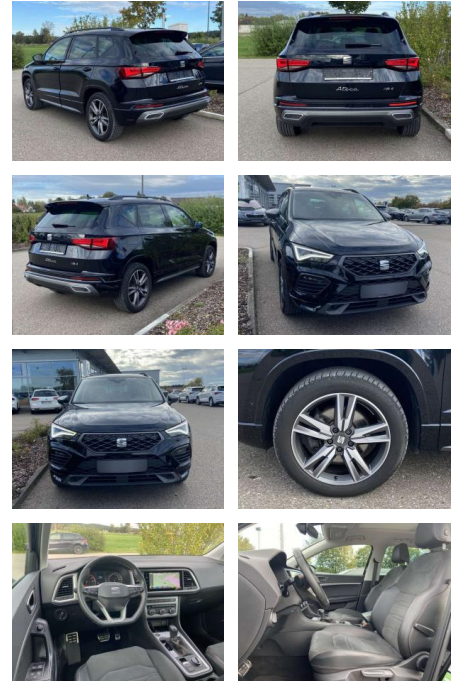

Seat Ateca 2.0 TSI DSG 4-DRIVE FR-LINE

SS00-558203 **Angebotsnr.:**

Erstzulassung:	Kilometer:	Farbe:	Leistung:	Kraftstoffart:
01.07.2021	35.279		140 kW / 190 PS	Benzin

PREIS
35.410 €

FINANZIERUNGSBEISPIEL
Laufzeit: 72 Monate Anzahlung: 25 %
Basis-Finanzierung:* Mtl. Rate:
Zielraten-Finanzierung:** **300 €**

Ausstattung

Sicherheit

- Anti-Blockiersystem ABS

Multimedia

- Radio

Interieur

- Sitzheizung vorne Mittelarmlehne vorne
Innenspiegel automatisch abblendbar
Lendenwirbelstützen vorne Climatronic
Vordersitze höhenverstellbar
Kindersitzverankerung für
Kindersitzsystem ISOFIX Schublade unter
den Vordersitzen Rücksitzbanklehne
geteilt umlegbar mit Mittelarmlehne
Netztrennwand 2 Leseleuchten vorn und 2
hinten Komfortsitze vorne
Multifunktions-Lederlenkrad
• beheizbar mit Schaltwippen
Ambientebeleuchtung mehrfarbig

Exterieur

- Anhängervorrichtung schwenkbar
Panoramashieddach elektrisch
Parklenkassistent mit Einparkhilfe vorne
und hinten Dachreling elektrische
Heckklappe abgedunkelte Scheiben hinten
Licht- und Sicht: LED-Scheinwerfer
Tagfahrlicht Fernlichtassistent Licht-
und Regensensor Nebelscheinwerfer
Technik: Allradantrieb 4-DRIVE
Seitenairbags vorne Front-Assist mit
City-Notbremsassistent Sprachsteuerung
Spurhalteassistent Scheckheftgepflegt
Rückfahrkamera ESP mit ASR 4 x
elektrische Fensterheber el.
Differenzialsperre (XDS)
Verkehrszeichenerkennung Dynamiklenkung
Reifendruckkontrolle
Multifunktionsanzeige Colour
Start-Stop-Automatik autom.
Distanzregelung ACC (Abstandstempomat)

- 2x hinten Farbe: Midnight Black Metallic
-Fr. 08:00-18:00 Uhr
- Samstags bis 16:00 Uhr geöffnet. Gerne
beraten wir Sie über günstige
Finanzierungsmodelle und nehmen Ihr
derzeitiges Fahrzeug in Zahlung.
www.auto-schuechl.de/finanzierung
Irrtümer
- Änderungen oder Zwischenverkauf
vorbehalten. www.auto-schuechl.de