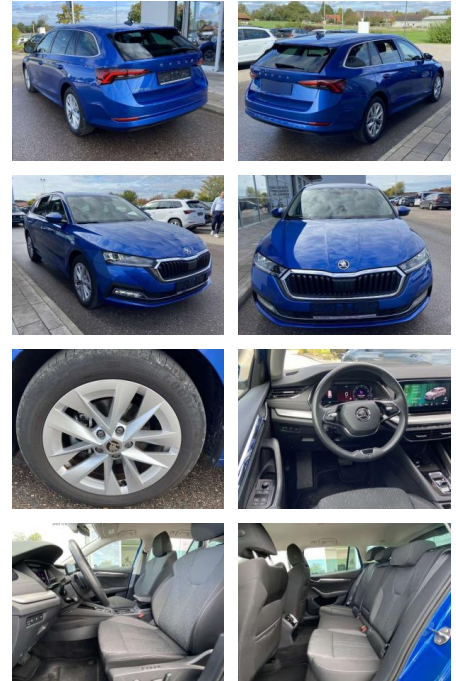

Ihr Ansprechpartner

Herr Mathias Markusch
E-Mail: mathias.markusch@krausecars.de
Telefon: 0355 58130

Autohaus Krause u. Sohn
Sachsendorfer Str. 3 - 03051 Cottbus - Tel.: 0355 / 58130

Skoda Octavia Combi 2.0 TDI DSG Style 17"

SS00-095690 **Angebotsnr.:**

Erstzulassung:	Kilometer:	Farbe:	Leistung:	Kraftstoffart:
01.08.2022	41.365		85 kW / 116 PS	Benzin

PREIS
27.350 €

FINANZIERUNGSBEISPIEL

Laufzeit: 72 Monate Anzahlung: 25 %
Basis-Finanzierung:* Mtl. Rate:
Zielraten-Finanzierung:** **232 €**