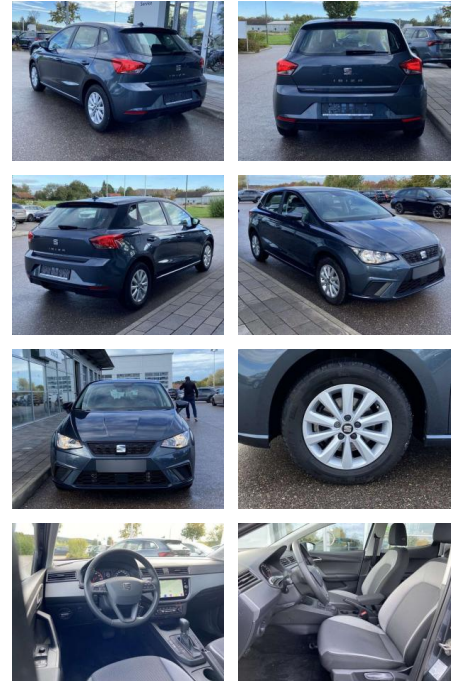

Seat Ibiza 1.0 TSI DSG Style NAVI+FULL-LINK

SS00-111570 **Angebotsnr.:**

Erstzulassung:	Kilometer:	Farbe:	Leistung:	Kraftstoffart:
01.09.2021	26.489		81 kW / 110 PS	Benzin

PREIS	FINANZIERUNGSBEISPIEL	
19.820 €	Laufzeit: 72 Monate Anzahlung: 25 % Basis-Finanzierung:* Mtl. Rate: Zielraten-Finanzierung:** 168 €	* Basisfinanzierung: Anzahlung: 4.955 Euro, Laufzeit: 72 Monate, Nettodarlehen: 14.865 Euro, Gesamtbetrag: 23.383 Euro, Zinssätze: 7.71% Sollz. (gebunden), 7.99% eff. ** Zielratenfinanzierung: Anzahlung: 4.955 Euro, Laufzeit: 72 Monate, Nettodarlehen: 14.865 Euro, Zielrate: 9.910 Euro, Gesamtbetrag: 24.769 Euro, Zinssätze: 7.71% Sollz. (gebunden), 7.99% eff., Vermittlung für: Santander Consumer Bank Repräsentatives Beispiel gem. § 17 Abs. 4 PAngV. Diese Finanzierungsangebote sind Beispiele. Gerne ermitteln wir für Sie Ihr individuelles Angebot.

Ausstattung

Sicherheit

- Anti-Blockiersystem ABS

Multimedia

- Radio

Interieur

- Sitzheizung vorne Innenspiegel automatisch abblendbar Climatronic Mittelarmlehne vorne Vordersitze höhenverstellbar Kindersitzverankerung für Kindersitzsystem ISOFIX 2 Leseleuchten vorne Schubladen unter den Vordersitzen Rücksitzbanklehne geteilt umlegbar Ledermultifunktionslenkrad

Exterieur

- Einparkhilfe hinten Außenspiegel elektrisch anklappbar und elektrisch einstell-/beheizbar Leichtmetallräder 15" Licht- und Sicht: Tagfahrlicht

- Samstags bis 16:00 Uhr geöffnet. Gerne beraten wir Sie über günstige Finanzierungsmodelle und nehmen Ihr derzeitiges Fahrzeug in Zahlung. www.auto-schuechl.de/finanzierung Irrtümer
- Änderungen oder Zwischenverkauf vorbehalten. www.auto-schuechl.de

Weiteres

- Pakete: 7-Gang-DSG-Automatikgetriebe Winterpaket