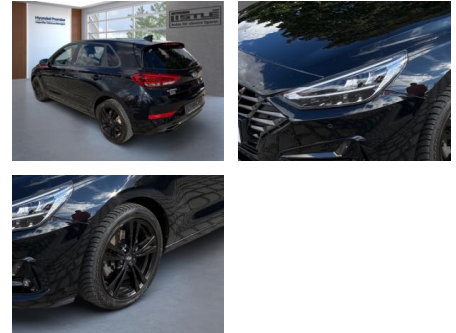

AL33-156372L Angebotsnr.:

Erstzulassung:	Kilometer:	Farbe:	Leistung:	Kraftstoffart:
01.07.2021	51.418		117 kW / 159 PS	Benzin

PREIS
23.870 €

FINANZIERUNGSBEISPIEL
Laufzeit: 72 Monate Anzahlung: 25 %
Basis-Finanzierung:* Mtl. Rate:
Zielraten-Finanzierung:** **202 €**