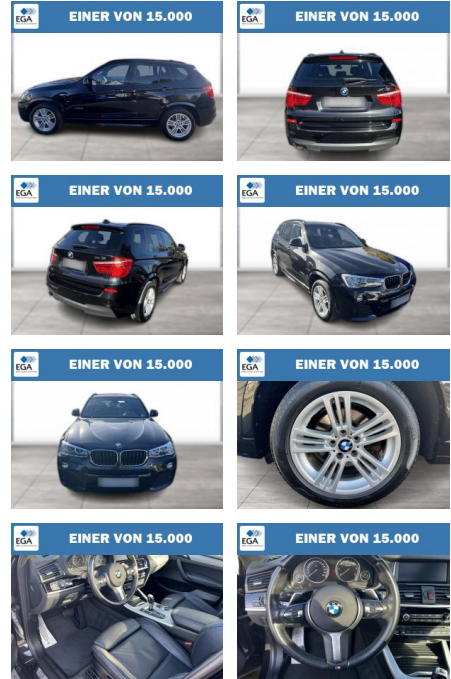

BMW X3 xDrive20d M Sport Panorama Navi Prof

WG08-262141 Angebotsnr.:

Erstzulassung:	Kilometer:	Farbe:	Leistung:	Kraftstoffart:
01.10.2017	96.925	Schwarz	140 kW / 190 PS	Diesel

PREIS
26.940 €

FINANZIERUNGSBEISPIEL