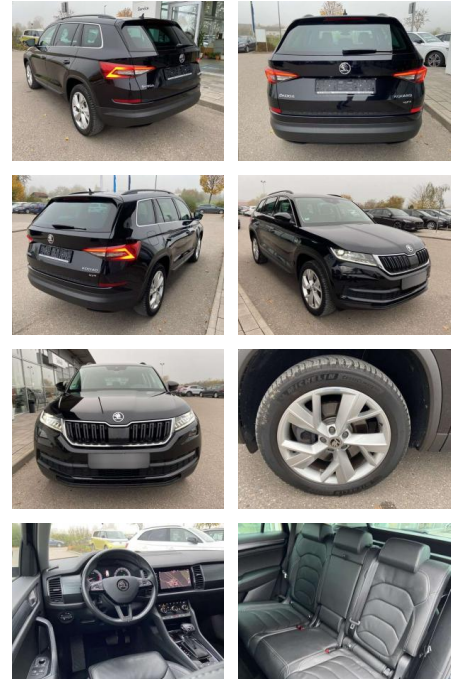

Ihr Ansprechpartner

Herr Mathias Markusch
E-Mail: mathias.markusch@krausecars.de
Telefon: 0355 58130

Autohaus Krause u. Sohn
Sachsendorfer Str. 3 - 03051 Cottbus - Tel.: 0355 / 58130

Skoda Kodiaq 2.0 TSI DSG 4x4 Ambition 19"

SS00-405234 **Angebotsnr.:**

Erstzulassung:	Kilometer:	Farbe:	Leistung:	Kraftstoffart:
01.03.2020	31.044		140 kW / 190 PS	Benzin

PREIS
34.770 €

FINANZIERUNGSBEISPIEL

Laufzeit: 72 Monate Anzahlung: 25 %
Basis-Finanzierung:* Mtl. Rate:
Zielraten-Finanzierung:** **294 €**