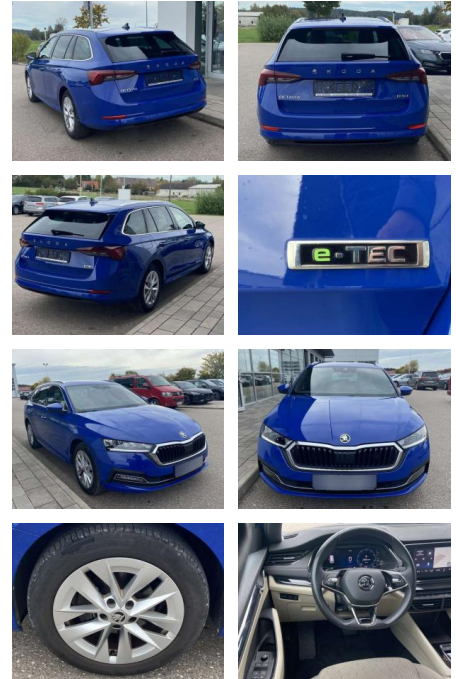

## Skoda Octavia Combi 1.5 TSI e-TEC DSG Style

SS00-165182 **Angebotsnr.:**

Erstzulassung:	Kilometer:	Farbe:	Leistung:	Kraftstoffart:
01.07.2021	32.215		110 kW / 150 PS	Benzin

**PREIS**  
**29.050 €**

**FINANZIERUNGSBEISPIEL**  
Laufzeit: 72 Monate      Anzahlung: 25 %  
Basis-Finanzierung:\*      Mtl. Rate:  
Zielraten-Finanzierung:\*\* **246 €**