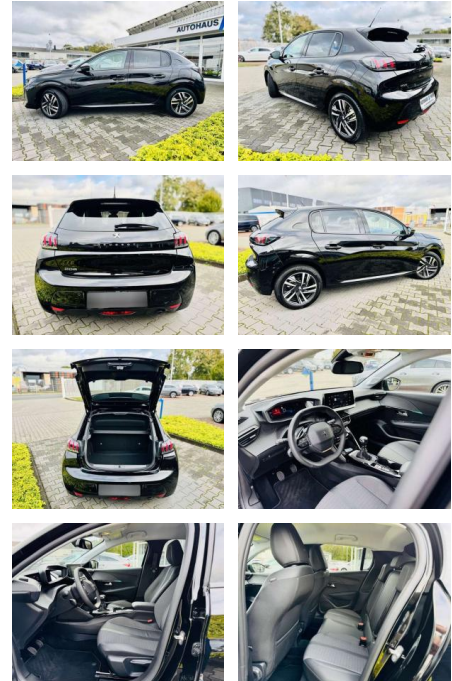

Ihr Ansprechpartner

Herr Mathias Markusch

E-Mail: mathias.markusch@krausecars.de

Telefon: 0355 58130

Autohaus Krause u. Sohn
Sachsendorfer Str. 3 - 03051 Cottbus - Tel.: 0355 / 58130

Peugeot 208 ALLURE, PURTECH, ACC, Digital3D,

AB97-E 7560 **Angebotsnr.:**

Erstzulassung:	Kilometer:	Farbe:	Leistung:	Kraftstoffart:	Verbr. komb.	CO2-Emission	CO2-Klasse (WLTP)
01.07.2023	13.170	Schwarz	74 kW / 101 PS	Benzin	5,0 l/100km	114 g/km	C

Ausstattung

Sicherheit

- Anti-Blockiersystem ABS

Multimedia

- Radio

Weiteres

- Lackierung: Perleneraschwarz - metallic
- Polsterung: Stoff / Leder - anthrazit
- Geschwindigkeitsregelanlage ACC / Tempomat
- Servolenkung Wegfahrsperr
- Aktiver Spurhalte - Assistent Dritte
- Bremsleuchte TIREFIT 6 - Gang - Schaltgetriebe
- Sitzheizung Vordersitze
- Zentralverriegelung mit Fernbedienung
- Radio Audiosystem RCC Peugeot mit Bluetooth & MP3 fähig
- Gepäckraumabdeckung Eco - LED - Scheinwerfer
- Antriebsschlupfregelung (ASR)
- Bordcomputer
- Geteilte Rückbank
- Außenspiegel elektr. heranklappbar