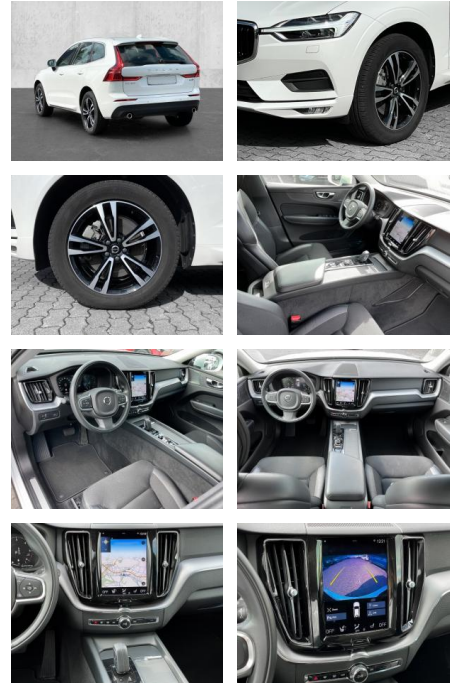

Ihr Ansprechpartner

Herr Benjamin Loeff
E-Mail: benjamin.loeff@krausecars.de
Telefon: 0355 58130

Autohaus Krause u. Sohn
Sachsendorfer Str. 3 - 03051 Cottbus - Tel.: 0355 / 58130

Volvo XC60 Momentum Pro AWD B4 Diesel EU6d

MA05-2674-24t **Angebotsnr.:**

Erstzulassung:	Kilometer:	Farbe:	Leistung:	Kraftstoffart:
01.11.2020	26.236	Weiß	145 kW / 197 PS	Diesel

PREIS
36.160 €

FINANZIERUNGSBEISPIEL
Laufzeit: 72 Monate   Anzahlung: 25 %
Basis-Finanzierung:*   Mtl. Rate:
Zielraten-Finanzierung:** **306 €**

* Basisfinanzierung: Anzahlung: 9.040 Euro, Laufzeit: 72 Monate, Nettodarlehen: 27.120 Euro, Gesamtbetrag: 42.661 Euro, Zinssätze: 7.71% Sollz. (gebunden), 7.99% eff.
** Zielratenfinanzierung: Anzahlung: 9.040 Euro, Laufzeit: 72 Monate, Nettodarlehen: 27.120 Euro, Zielrate: 18.080 Euro, Gesamtbetrag: 45.189 Euro, Zinssätze: 7.71% Sollz. (gebunden), 7.99% eff.,
Vermittlung für: Santander Consumer Bank
Repräsentatives Beispiel gem. § 17 Abs. 4 PAngV. Diese Finanzierungsangebote sind Beispiele. Gerne ermitteln wir für Sie Ihr individuelles Angebot.

Ausstattung

Sicherheit • PDC Park Distance Control hinten • Anti-Blockiersystem ABS • Antischlupfregelung ASC+T • elektronische Stabilitätskontrolle (ESP / DSP) • Servolenkung • Regensensor • Wegfahrsperre • Kindersitzbefestigung • Allrad • PDC Park Distance Control vorne • ABS • Airbag • Beifahrer-Airbag • Wegfahrsperre • Seitenairbags • ESP • Reifendruckkontrolle • Traktionskontrolle • Kopfairbag	• Knieairbag • Kindersitzbefestigung • Anhängerstabilisierung • Pannenset • Entertainment: Navigationssystem • Soundsystem • Radio • Telefonvorbereitung • USB-Anschluss • MP3 • Harman-Kardon • Apple CarPlay • Android Auto • Sprachsteuerung • DAB • Induktionsladen für Smartphones • Musikstreaming • Multimedia • Radio	• Navigation mit Bildschirm • MP3 Anschluss Komfort • Zentralverriegelung • Bordcomputer • Servolenkung • Zentralverriegelung • Elektrischer Fensterheber • Sitzheizung • Elektrische Aussenspiegel • Teilbare Rucksitzlehne • Tempomat • Standheizung • Multifunktionslenkrad • Keyless Go Startfunktion • Innenspiegel autom. abblendbar • Mittelarmlehne • Innenraumfilter • Lenksaeule einstellbar • ParkDistanceControl vorne und hinten

STÄNDIG ÜBER 15.000 FAHRZEUGE IM BESTAND!