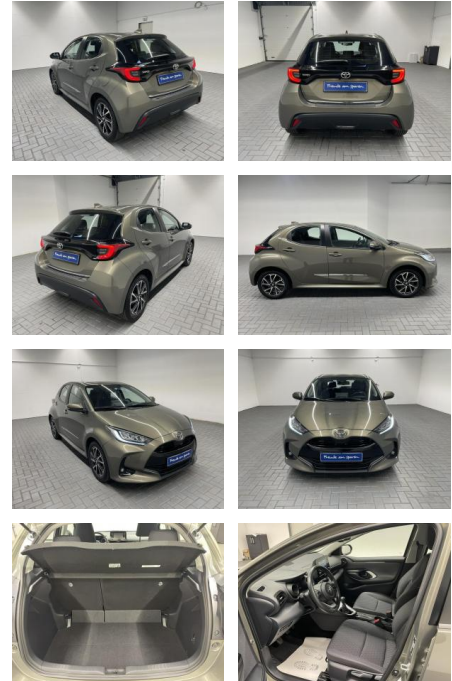

## Toyota Yaris "Club LED/SHZ/Kamera/Keyless

AM35-29272 **Angebotsnr.:**

Erstzulassung:	Kilometer:	Farbe:	Leistung:	Kraftstoffart:
30.11.2020	29.500		92 kW / 125 PS	Benzin

PREIS	FINANZIERUNGSBEISPIEL	
<b>22.720 €</b>	Laufzeit: 72 Monate	Anzahlung: 25 %
	Basis-Finanzierung:**	Mtl. Rate:
	Zielraten-Finanzierung:**	<b>192 €</b>