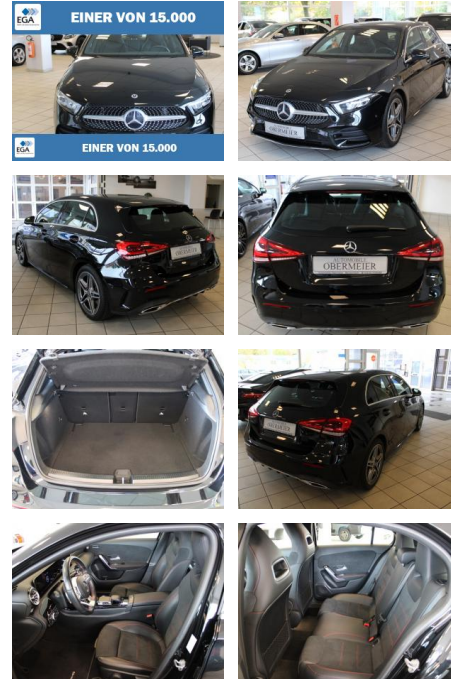

Mercedes-Benz A 200 AMG 7G-DCT SHZ RFK LED Navi ...

AO15-1 24 G 17 **Angebotsnr.:**

Erstzulassung:	Kilometer:	Farbe:	Leistung:	Kraftstoffart:
25.11.2019	24.000	Schwarz	120 kW / 163 PS	Benzin

PREIS	FINANZIERUNGSBEISPIEL	
31.510 €	Laufzeit: 72 Monate	Anzahlung: 25 %
	Basis-Finanzierung:**	Mtl. Rate: 267 €
	Zielraten-Finanzierung:**	Mtl. Rate: 267 €