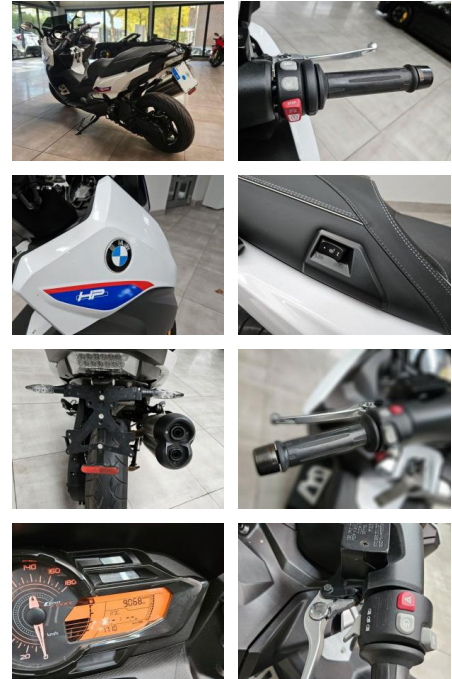

## BMW C 650 Sport ABS Sitz-/und Griffheizung

AH78-3857\*GI3 **Angebotsnr.:**

Erstzulassung:	Kilometer:	Farbe:	Leistung:	Kraftstoffart:
25.03.2020	9.031	Diverse	44 kW / 60 PS	Benzin

**PREIS**  
**12.630 €**