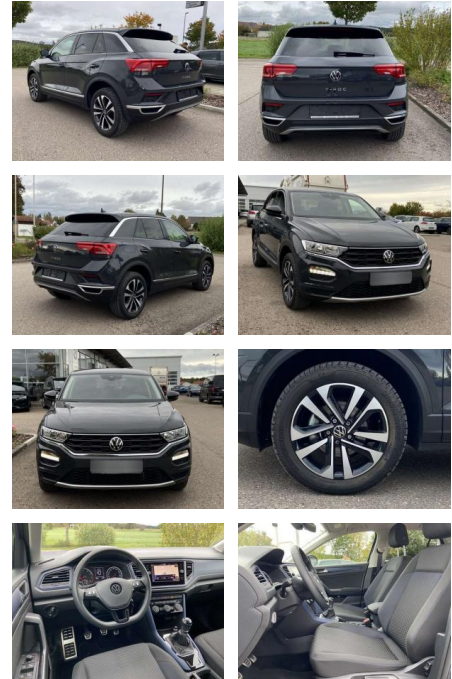

Volkswagen T-Roc 1.5 TSI Style 17" +NAVI

SS00-129916 **Angebotsnr.:**

Erstzulassung:	Kilometer:	Farbe:	Leistung:	Kraftstoffart:
01.05.2021	33.877		110 kW / 150 PS	Benzin

PREIS
24.060 €

FINANZIERUNGSBEISPIEL
Laufzeit: 72 Monate Anzahlung: 25 %
Basis-Finanzierung:* Mtl. Rate:
Zielraten-Finanzierung:** **204 €**