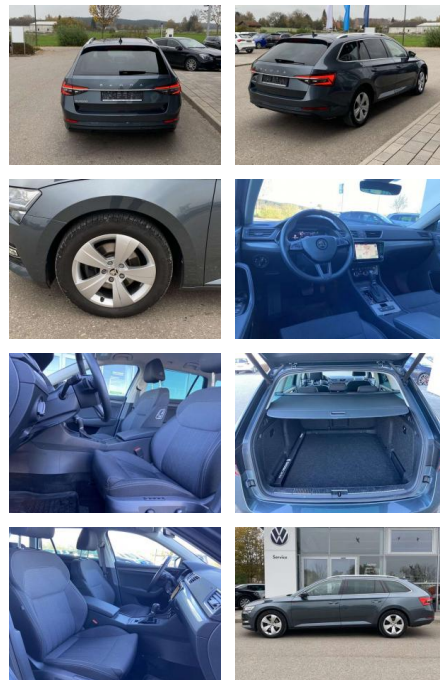

## Skoda Superb Combi 2.0 TSI DSG Style EL.HECK

SS00-062750 **Angebotsnr.:**

Erstzulassung:	Kilometer:	Farbe:	Leistung:	Kraftstoffart:
01.05.2020	51.796		140 kW / 190 PS	Benzin

**PREIS**  
**31.590 €**