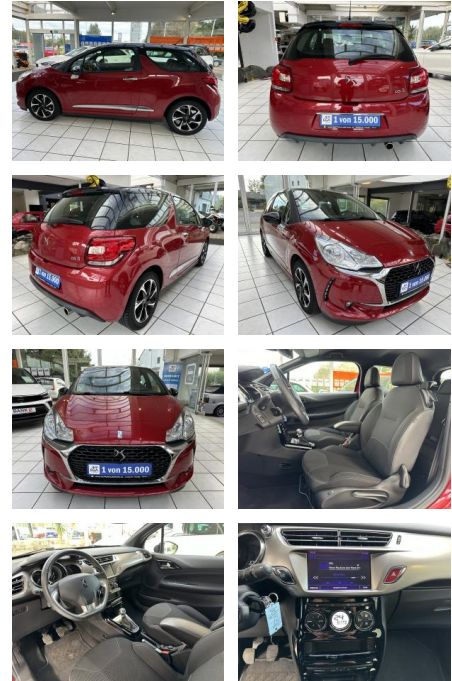

Ihr Ansprechpartner

**Herr Mathias Markusch**  
E-Mail: mathias.markusch@krausecars.de  
Telefon: 0355 58130

Autohaus Krause u. Sohn  
Sachsendorfer Str. 3 - 03051 Cottbus - Tel.: 0355 / 58130

**Citroën DS3 \*Carplay\*Klima\*Scheckheft\***

VN01-MS2410-~~Angebot~~..

Erstzulassung:	Kilometer:	Farbe:	Leistung:	Kraftstoffart:
01.03.2018	50.260		60 kW / 82 PS	Benzin

PREIS <b>11.370 €</b>	FINANZIERUNGSBEISPIEL		* Basisfinanzierung: Anzahlung: 2.843 Euro, Laufzeit: 72 Monate, Nettodarlehen: 8.528 Euro, Gesamtbetrag: 13.415 Euro, Zinssätze: 7.71% Sollz. (gebunden), 7.99% eff. ** Zielratenfinanzierung: Anzahlung: 2.843 Euro, Laufzeit: 72 Monate, Nettodarlehen: 8.528 Euro, Zielrate: 5.685 Euro, Gesamtbetrag: 14.209 Euro, Zinssätze: 7.71% Sollz. (gebunden), 7.99% eff., Vermittlung für: Santander Consumer Bank Repräsentatives Beispiel gem. § 17 Abs. 4 PAngV. Diese Finanzierungsangebote sind Beispiele. Gerne ermitteln wir für Sie Ihr individuelles Angebot.
	Laufzeit: 72 Monate	Anzahlung: 25 %	
	Basis-Finanzierung:**	Mtl. Rate:	
	Zielraten-Finanzierung:**	Mtl. Rate: <b>96 €</b>	