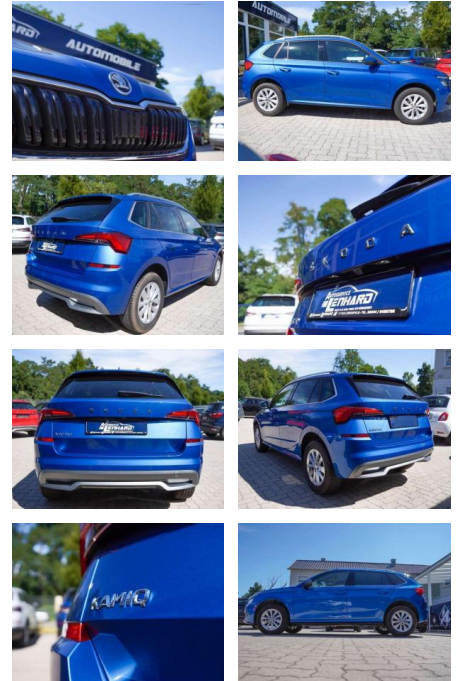

Ihr Ansprechpartner

Herr Benjamin Loeff
E-Mail: benjamin.loeff@krausecars.de
Telefon: 0355 58130

Autohaus Krause u. Sohn
Sachsendorfer Str. 3 - 03051 Cottbus - Tel.: 0355 / 58130

Skoda Kamiq * ViCo*SmartLink*DAB

AL36-6324 **Angebotsnr.:**

Erstzulassung:	Kilometer:	Farbe:	Leistung:	Kraftstoffart:
01.06.2023	28.368	Blau	81 kW / 110 PS	Benzin

PREIS	FINANZIERUNGSBEISPIEL	
22.510 €	Laufzeit: 72 Monate	Anzahlung: 25 %
	Basis-Finanzierung:**	Mtl. Rate:
	Zielraten-Finanzierung:**	191 €