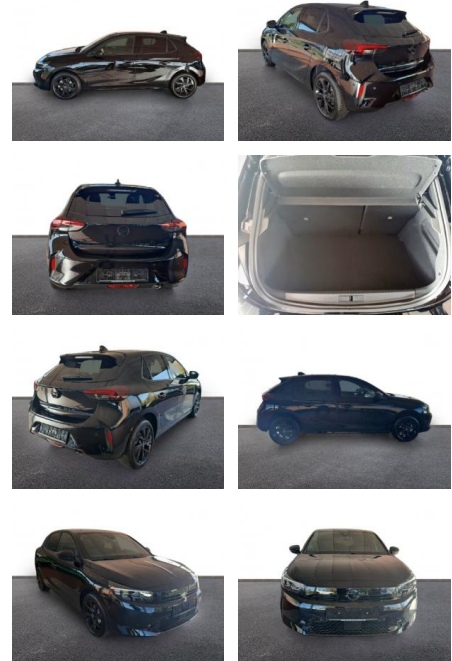

Ihr Ansprechpartner

Herr Mathias Markusch
E-Mail: mathias.markusch@krausecars.de
Telefon: 0355 58130

Autohaus Krause u. Sohn
Sachsendorfer Str. 3 - 03051 Cottbus - Tel.: 0355 / 58130

Opel Corsa F GS 1.2 Turbo Navi LED Apple

AH32-P425363Angebotsnr.:

Erstzulassung:	Kilometer:	Farbe:	Leistung:	Kraftstoffart:
01.09.2023	4.510	Schwarz	74 kW / 101 PS	Benzin

PREIS
20.900 €

FINANZIERUNGSBEISPIEL

Laufzeit: 72 Monate Anzahlung: 25 %
Basis-Finanzierung:* Mtl. Rate:
Zielraten-Finanzierung:** **177 €**