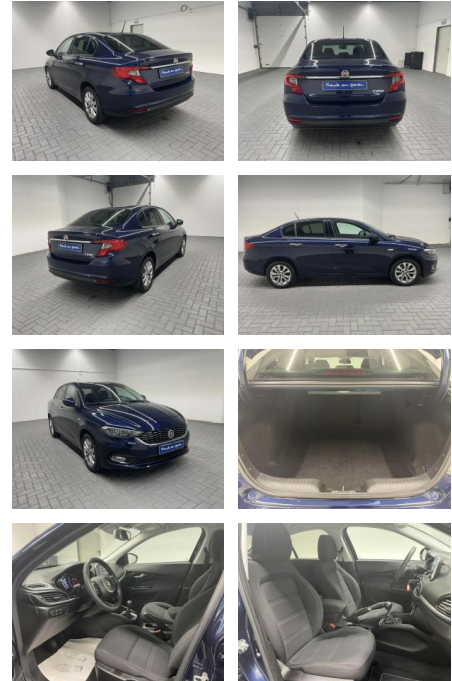

Ihr Ansprechpartner

**Herr Benjamin Loeff**  
E-Mail: benjamin.loeff@krausecars.de  
Telefon: 0355 58130

Autohaus Krause u. Sohn  
Sachsendorfer Str. 3 - 03051 Cottbus - Tel.: 0355 / 58130

**Fiat Tipo "Kam/Navi/Tempomat/16" "LM"**

AM35-29305 **Angebotsnr.:**

Erstzulassung:	Kilometer:	Farbe:	Leistung:	Kraftstoffart:
25.09.2019	52.000		70 kW / 95 PS	Benzin

<b>PREIS</b> <b>16.420 €</b>	<b>FINANZIERUNGSBEISPIEL</b>		* Basisfinanzierung: Anzahlung: 4.105 Euro, Laufzeit: 72 Monate, Nettodarlehen: 12.315 Euro, Gesamtbetrag: 19.372 Euro, Zinssätze: 7.71% Sollz. (gebunden), 7.99% eff. ** Zielratenfinanzierung: Anzahlung: 4.105 Euro, Laufzeit: 72 Monate, Nettodarlehen: 12.315 Euro, Zielrate: 8.210 Euro, Gesamtbetrag: 20.520 Euro, Zinssätze: 7.71% Sollz. (gebunden), 7.99% eff.,  Vermittlung für: Santander Consumer Bank Repräsentatives Beispiel gem. § 17 Abs. 4 PAngV. Diese Finanzierungsangebote sind Beispiele. Gerne ermitteln wir für Sie Ihr individuelles Angebot.
	Laufzeit: 72 Monate	Anzahlung: 25 %	
	Basis-Finanzierung:*	Mtl. Rate:	
	Zielraten-Finanzierung:**	<b>139 €</b>	