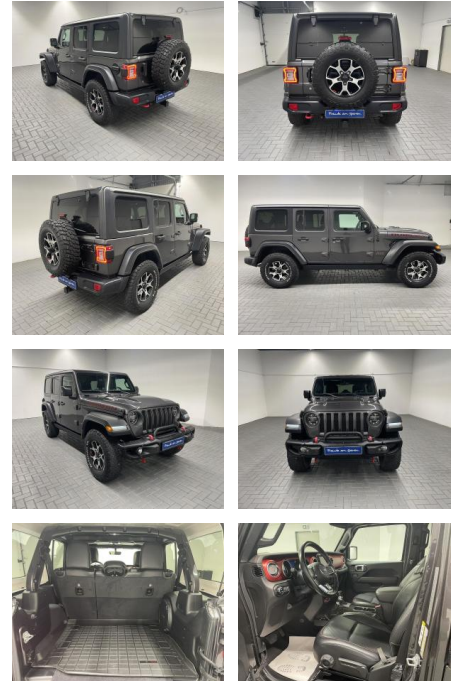

AM35-29301 **Angebotsnr.:**

Erstzulassung:	Kilometer:	Farbe:	Leistung:	Kraftstoffart:
13.07.2020	54.500		200 kW / 272 PS	Benzin

PREIS
64.350 €

FINANZIERUNGSBEISPIEL

Laufzeit: 72 Monate Anzahlung: 25 %
Basis-Finanzierung:* Mtl. Rate:
Zielraten-Finanzierung:** **545 €**