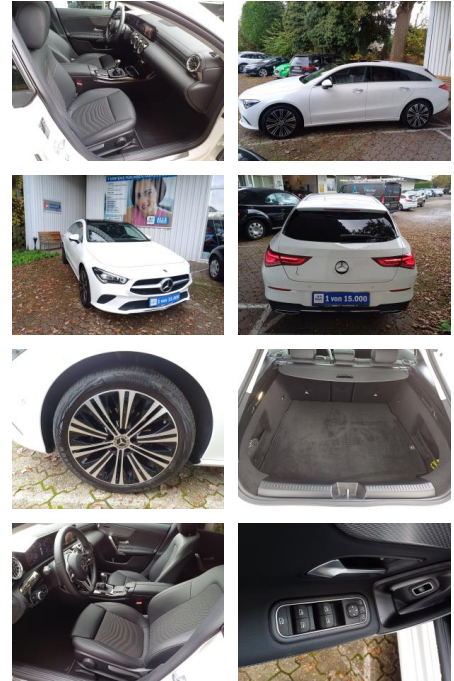

## Mercedes-Benz CLA 180 Shooting Brake PROGRESSIVE...

FL00-W8410W **Angebotsnr.:**

**Erstzulassung:** 27.07.2023      **Kilometer:** 9.391      **Farbe:** Weiß      **Leistung:** 100 kW / 136 PS      **Kraftstoffart:** Benzin