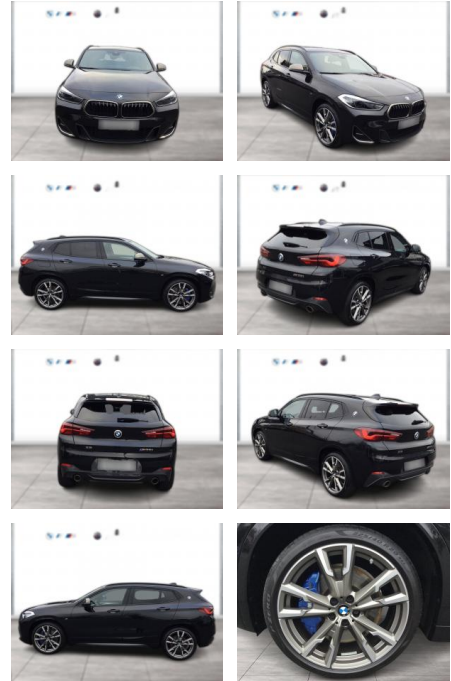

## BMW X2 M35i LEDER NAVI PLUS HUD PANO RFK

WG05-216748 Angebotsnr.:

Erstzulassung:	Kilometer:	Farbe:	Leistung:	Kraftstoffart:
01.03.2021	58.100	Schwarz	225 kW / 306 PS	Benzin

**PREIS**  
**38.260 €**