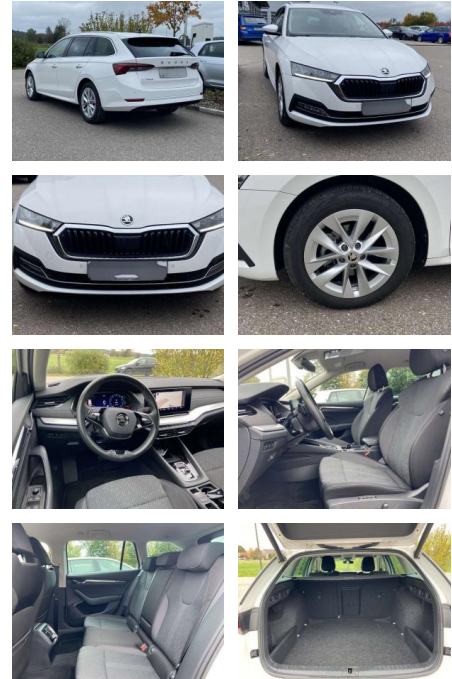

Ihr Ansprechpartner

Herr Benjamin Loeff
E-Mail: benjamin.loeff@krausecars.de
Telefon: 0355 58130

Autohaus Krause u. Sohn
Sachsendorfer Str. 3 - 03051 Cottbus - Tel.: 0355 / 58130

Skoda Octavia Combi 2.0 TDI DSG STYLE EL.HECK

SS00-088436 **Angebotsnr.:**

Erstzulassung:	Kilometer:	Farbe:	Leistung:	Kraftstoffart:
01.08.2022	28.979		110 kW / 150 PS	Benzin

PREIS
31.060 €

FINANZIERUNGSBEISPIEL
Laufzeit: 72 Monate   Anzahlung: 25 %
Basis-Finanzierung:*   Mtl. Rate:
Zielraten-Finanzierung:** **263 €**

* Basisfinanzierung: Anzahlung: 7.765 Euro, Laufzeit: 72 Monate, Nettodarlehen: 23.295 Euro, Gesamtbetrag: 36.644 Euro, Zinssätze: 7.71% Sollz. (gebunden), 7.99% eff.
** Zielratenfinanzierung: Anzahlung: 7.765 Euro, Laufzeit: 72 Monate, Nettodarlehen: 23.295 Euro, Zielrate: 15.530 Euro, Gesamtbetrag: 38.815 Euro, Zinssätze: 7.71% Sollz. (gebunden), 7.99% eff.,

Vermittlung für: Santander Consumer Bank
Repräsentatives Beispiel gem. § 17 Abs. 4 PAngV. Diese Finanzierungsangebote sind Beispiele. Gerne ermitteln wir für Sie Ihr individuelles Angebot.

Ausstattung

Sicherheit

- Anti-Blockiersystem ABS

Multimedia

- Radio

Interieur

- Multifunktions-Lederlenkrad mit Schaltwippen Sitzheizung vorne Climatronic Mittelarmlehne vorne Kindersicherung elektrisch betätigt el. Lendenwirbelstützen vorne Rücksitzbanklehne geteilt umlegbar mit Mittelarmlehne Netztrennwand Komfortsitze vorne Vordersitze el. einstellbar mit Memory Isofix Rücksitzbank und Beifahrersitz

Exterieur

- beheizbare Scheibenwaschdüsen vorne abgedunkelte Scheiben hinten

- animiert Licht- und Regensensor Tagfahrlicht Nebelscheinwerfer Technik: Seitenairbags vorne Einparkhilfe vorne und hinten Sprachsteuerung Front Assist mit Warnen und Bremsen auf Fahrzeuge
- Fußgänger und Radfahrer Scheckheftgepflegt Servotronic Berganfahrassistent 4 x elektrische Fensterheber el. Differenzialsperre (XDS) Verkehrszeichenerkennung Reifendruckkontrolle Start-Stop-Automatik autom. Distanzregelung ACC (Abstandstempomat) el. Parkbremse inkl. AutoHold-Funktion SCR (AdBlue) Pannen-Set Spurwechselassistent Müdigkeitserkennung Keyless Advanced - schlüsselloses Schließ- und Startsystem e-Call Notrufsystem Euro 6d-ISC-FCM Fahrassistent Travel Assist mit Spurhalteassistent Lane-Assist und

- Samstags bis 16:00 Uhr geöffnet. Gerne beraten wir Sie über günstige Finanzierungsmodelle und nehmen Ihr derzeitiges Fahrzeug in Zahlung. www.auto-schuechl.de/finanzierung Irrtümer
- Änderungen oder Zwischenverkauf vorbehalten. www.auto-schuechl.de

Weiteres

- Diesel
- Pakete: 7-Gang-DSG-Automatikgetriebe

STÄNDIG ÜBER 15.000 FAHRZEUGE IM BESTAND!