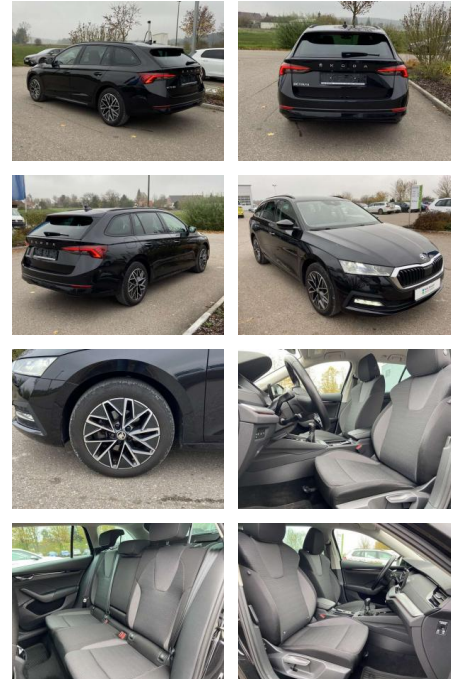

## Skoda Octavia Combi 1.5 TSI Ambition 17"

SS00-028698 **Angebotsnr.:**

Erstzulassung:	Kilometer:	Farbe:	Leistung:	Kraftstoffart:
01.07.2021	28.758		110 kW / 150 PS	Benzin

**PREIS**  
**28.200 €**

**FINANZIERUNGSBEISPIEL**  
Laufzeit: 72 Monate      Anzahlung: 25 %  
Basis-Finanzierung:\*      Mtl. Rate:  
Zielraten-Finanzierung:\*\* **239 €**