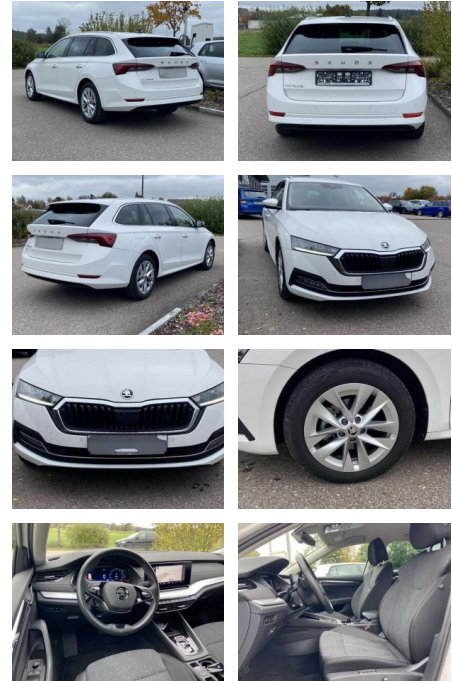

Ihr Ansprechpartner

Herr Mathias Markusch
E-Mail: mathias.markusch@krausecars.de
Telefon: 0355 58130

Autohaus Krause u. Sohn
Sachsendorfer Str. 3 - 03051 Cottbus - Tel.: 0355 / 58130

Skoda Octavia Combi 2.0 TDI DSG STYLE AHK

SS00-088436AAngebotsnr.:

Erstzulassung:	Kilometer:	Farbe:	Leistung:	Kraftstoffart:
01.08.2022	28.979		110 kW / 150 PS	Benzin

PREIS	FINANZIERUNGSBEISPIEL	
32.440 €	Laufzeit: 72 Monate	Anzahlung: 25 %
	Basis-Finanzierung:**	Mtl. Rate:
	Zielraten-Finanzierung:**	275 €

* Basisfinanzierung: Anzahlung: 8.110 Euro, Laufzeit: 72 Monate, Nettodarlehen: 24.330 Euro, Gesamtbetrag: 38.272 Euro, Zinssätze: 7.71% Sollz. (gebunden), 7.99% eff.
** Zielratenfinanzierung: Anzahlung: 8.110 Euro, Laufzeit: 72 Monate, Nettodarlehen: 24.330 Euro, Zielrate: 16.220 Euro, Gesamtbetrag: 40.540 Euro, Zinssätze: 7.71% Sollz. (gebunden), 7.99% eff.,
Vermittlung für: Santander Consumer Bank
Repräsentatives Beispiel gem. § 17 Abs. 4 PAngV. Diese Finanzierungsangebote sind Beispiele. Gerne ermitteln wir für Sie Ihr individuelles Angebot.

Ausstattung

Sicherheit

- Anti-Blockiersystem ABS

Multimedia

- Radio

Interieur

- Multifunktions-Lederlenkrad mit Schaltwippen Sitzheizung vorne Climatronic Mittelarmlehne vorne Kindersicherung elektrisch betätigt el. Lendenwirbelstützen vorne Rücksitzbanklehne geteilt umlegbar mit Mittelarmlehne Netztrennwand Komfortsitze vorne Vordersitze el. einstellbar mit Memory Isofix Rücksitzbank und Beifahrersitz

Exterieur

- beheizbare Scheibenwaschdüsen vorne abnehmbare Anhängerkupplung

- animiert Licht- und Regensensor Tagfahrlicht Nebelscheinwerfer Technik: Seitenairbags vorne Einparkhilfe vorne und hinten Sprachsteuerung Front Assist mit Warnen und Bremsen auf Fahrzeuge
- Fußgänger und Radfahrer Scheckheftgepflegt Servotronic Berganfahrassistent 4 x elektrische Fensterheber el. Differenzialsperre (XDS) Verkehrszeichenerkennung Reifendruckkontrolle Start-Stop-Automatik autom. Distanzregelung ACC (Abstandstempomat) el. Parkbremse inkl. AutoHold-Funktion SCR (AdBlue) Pannen-Set Spurwechselassistent Müdigkeitserkennung Keyless Advanced - schlüsselloses Schließ- und Startsystem e-Call Notrufsystem Euro 6d-ISC-FCM Fahrassistent Travel Assist mit Spurhalteassistent Lane-Assist und

- Samstags bis 16:00 Uhr geöffnet. Gerne beraten wir Sie über günstige Finanzierungsmodelle und nehmen Ihr derzeitiges Fahrzeug in Zahlung. www.auto-schuechl.de/finanzierung Irrtümer
- Änderungen oder Zwischenverkauf vorbehalten. www.auto-schuechl.de

Weiteres

- Diesel
- Pakete: 7-Gang-DSG-Automatikgetriebe

STÄNDIG ÜBER 15.000 FAHRZEUGE IM BESTAND!