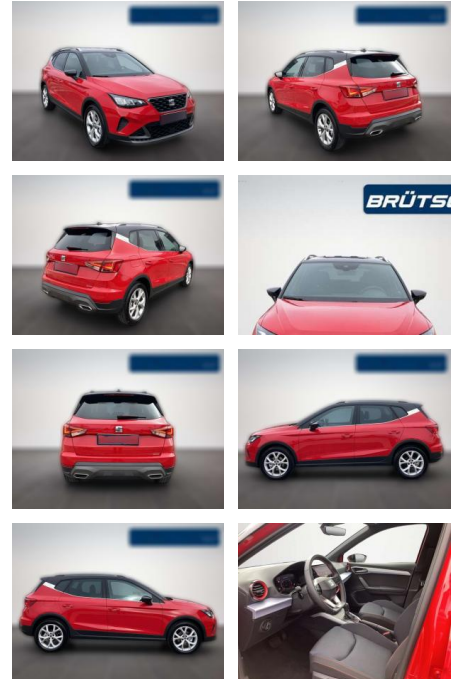

Ihr Ansprechpartner

Herr Mathias Markusch
E-Mail: mathias.markusch@krausecars.de
Telefon: 0355 58130

Autohaus Krause u. Sohn
Sachsendorfer Str. 3 - 03051 Cottbus - Tel.: 0355 / 58130

Seat Arona 1.0 TSI FR DSG / KLIMA / LED /

BA02-SI-3804 **Angebotsnr.:**

Erstzulassung:	Kilometer:	Farbe:	Leistung:	Kraftstoffart:	Verbr. komb.	CO2-Emission	CO2-Klasse (WLTP)
01.11.2023	13.500	Rot	81 kW / 110 PS	Benzin	5,8 l/100km	131 g/km	D

PREIS	FINANZIERUNGSBEISPIEL	
25.350 €	Laufzeit: 72 Monate	Anzahlung: 25 %
	Basis-Finanzierung:**	Mtl. Rate: 215 €
	Zielraten-Finanzierung:**	

* Basisfinanzierung: Anzahlung: 6.338 Euro, Laufzeit: 72 Monate, Nettodarlehen: 19.013 Euro, Gesamtbetrag: 29.908 Euro, Zinssätze: 7.71% Sollz. (gebunden), 7.99% eff.
** Zielratenfinanzierung: Anzahlung: 6.338 Euro, Laufzeit: 72 Monate, Nettodarlehen: 19.013 Euro, Zielrate: 12.675 Euro, Gesamtbetrag: 31.680 Euro, Zinssätze: 7.71% Sollz. (gebunden), 7.99% eff.,
Vermittlung für: Santander Consumer Bank
Repräsentatives Beispiel gem. § 17 Abs. 4 PAngV. Diese Finanzierungsangebote sind Beispiele. Gerne ermitteln wir für Sie Ihr individuelles Angebot.

Ausstattung

Sicherheit

- Anti-Blockiersystem ABS

Weiteres

- Preisempfehlung des Herstellers liegt bei Euro. %Das macht eine Ersparnis von
- - Euro (-) ggü. der unverbindlichen Preisempfehlung des Herstellers. %Bitte geben Sie bei Anfragen die Nummer SI-3804 an. Weitere Bilder und Informationen zu diesem Fahrzeug finden Sie direkt unter bruetsch.de/de/auto/seat/aronagebrauchtwagen-in-sachsen. Gerne vereinbaren wir auch kurzfristig eine Probefahrt. NEU: Unser LAGERWAGENOUTLET - Sofort lieferbare Lagerfahrzeuge zum Bestpreis Über weitere 3000 sofort lieferbare Fahrzeuge finden Sie unter - www.lagerwagenoutlet.de Sonderausstattung Infotain-Paket Full

- Apple CarPlay und Android Auto)
- Audio-Navigationssystem mit Touchscreen
- Farbbildschirm USB-Schnittstelle vorn (2-fach)
- Typ C) Bluetooth-Schnittstelle mit Freisprecheinrichtung integriert
- Mobile Online Dienste Seat Connect
- Induktionsladeschale für Smartphone
- Winter-Paket Sitzheizung vorn Sitz vorn rechts höhenverstellbar
- Fahrassistenz-Paket M
- Fahrassistenz-System: Fernlichtassistent
- Verkehrszeichenerkennung
- Fahrassistenz-System: Automatische Distanzregelung (ACC) Seitenscheiben hinten und Heckscheibe abgedunkelt
- Allwetter-/ Ganzjahresreifen Dach andersfarbig lackiert Fzg. ohne Modell-Schriftzug Sonderlackierung
- Emocion-Rot / Pure Rot Außenausstattung