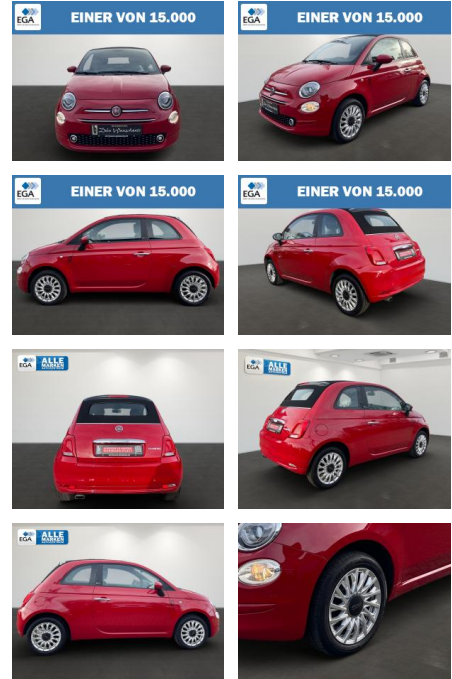

Ihr Ansprechpartner

Herr Benjamin Loeff
E-Mail: benjamin.loeff@krausecars.de
Telefon: 0355 58130

Autohaus Krause u. Sohn
Sachsendorfer Str. 3 - 03051 Cottbus - Tel.: 0355 / 58130

Fiat 500C 1.0 Hybrid LAUNCH EDITION Klima+Radio+...

AB27-EP2410-11160247..

Erstzulassung:	Kilometer:	Farbe:	Leistung:	Kraftstoffart:
28.07.2020	57.450	Rot	51 kW / 69 PS	Benzin

PREIS	FINANZIERUNGSBEISPIEL	
14.450 €	Laufzeit: 72 Monate	Anzahlung: 25 %
	Basis-Finanzierung:**	Mtl. Rate: 122 €
	Zielraten-Finanzierung:**	Mtl. Rate: 122 €