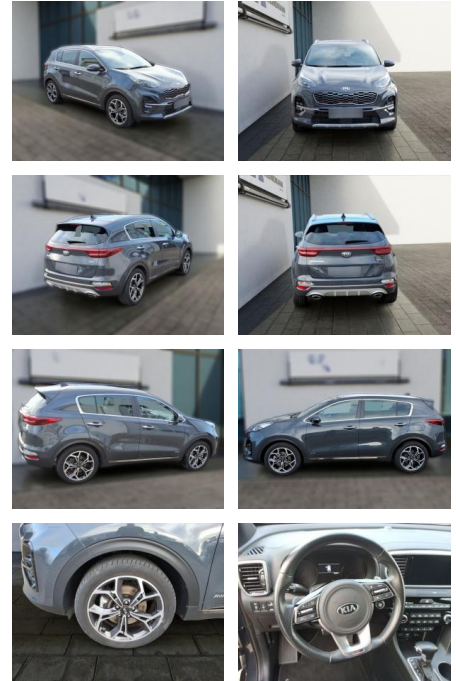

## Kia Sportage 1.6 T-GDI AWD DCT GT LINE Pano

HE03-ZK12446 Angebotssnr.:

Erstzulassung:	Kilometer:	Farbe:	Leistung:	Kraftstoffart:
01.08.2020	44.438	Diverse	130 kW / 177 PS	Benzin

**PREIS**  
**28.810 €**