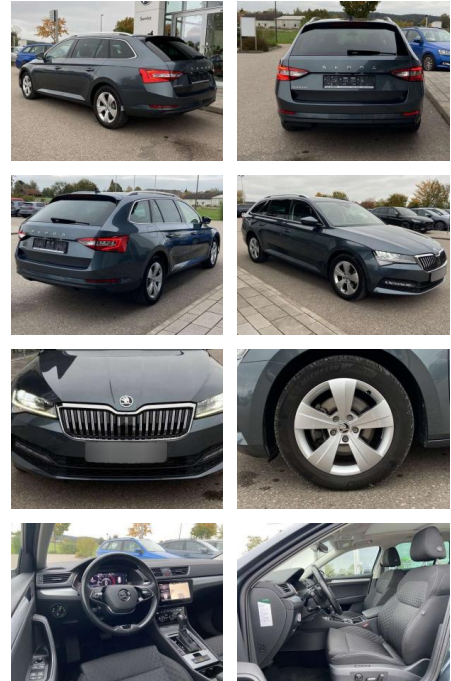

Ihr Ansprechpartner

Herr Benjamin Loeff
E-Mail: benjamin.loeff@krausecars.de
Telefon: 0355 58130

Autohaus Krause u. Sohn
Sachsendorfer Str. 3 - 03051 Cottbus - Tel.: 0355 / 58130

Skoda Superb Combi 2.0 TDI DSG Ambition 17"

SS00-054399 **Angebotsnr.:**

Erstzulassung:	Kilometer:	Farbe:	Leistung:	Kraftstoffart:
01.03.2021	27.577		110 kW / 150 PS	Benzin

PREIS 34.770 €	FINANZIERUNGSBEISPIEL		* Basisfinanzierung: Anzahlung: 8.693 Euro, Laufzeit: 72 Monate, Nettodarlehen: 26.078 Euro, Gesamtbetrag: 41.021 Euro, Zinssätze: 7.71% Sollz. (gebunden), 7.99% eff. ** Zielratenfinanzierung: Anzahlung: 8.693 Euro, Laufzeit: 72 Monate, Nettodarlehen: 26.078 Euro, Zielrate: 17.385 Euro, Gesamtbetrag: 43.452 Euro, Zinssätze: 7.71% Sollz. (gebunden), 7.99% eff., Vermittlung für: Santander Consumer Bank Repräsentatives Beispiel gem. § 17 Abs. 4 PAngV. Diese Finanzierungsangebote sind Beispiele. Gerne ermitteln wir für Sie Ihr individuelles Angebot.
	Laufzeit: 72 Monate	Anzahlung: 25 %	
	Basis-Finanzierung:*	Mtl. Rate:	
	Zielraten-Finanzierung:**	294 €	

Ausstattung

Sicherheit

- Anti-Blockiersystem ABS

Multimedia

- Radio

Interieur

- Sitzheizung vorne Mittelarmlehne vorne Kindersicherung elektrisch betätigt Kindersitzverankerung für Kindersitzsystem ISOFIX Seitenairbags vorn und hinten el. Lendenwirbelstützen vorne Rücksitzbanklehne geteilt umlegbar mit Mittelarmlehne Netztrennwand Make-Up Spiegel
- beleuchtet ergoActive Sitz mit 14-Wege-Einstellung auf der Fahrerseite 2 Leseleuchten vorn und 2 hinten Komfortsitze vorne Vordersitze el. einstellbar mit Memory

Exterieur

- schwenkbare Anhängervorrichtung Rückfahrkamera Panoramaschiebedach elektrisch beheizbare Scheibenwaschdüsen vorne elektrische Heckklappe Außenspiegel el. anklapp-/einstell-/beheizbar mit Memory - automatisch abblendbar abgedunkelte Scheiben hinten Licht- und Sicht: LED-Scheinwerfer Rückleuchten in LED-Technik Tagfahrlicht LED-Heckleuchten Licht- und Regensensor Nebelscheinwerfer mit Abbiegelicht Technik: Front-Assist mit City-Notbremsassistent Einparkhilfe vorne und hinten Climatronic Sprachsteuerung Scheckheftgepflegt Servotronic Berganfahrassistent Verkehrszeichenerkennung Reifendruckkontrolle Start-Stop-Automatik autom.

- 2x hinten Farbe: Quarz-Grau Metallic -Fr. 08:00-18:00 Uhr
- Samstags bis 16:00 Uhr geöffnet. Gerne beraten wir Sie über günstige Finanzierungsmodelle und nehmen Ihr derzeitiges Fahrzeug in Zahlung. www.auto-schuechl.de/finanzierung Irrtümer
- Änderungen oder Zwischenverkauf vorbehalten. www.auto-schuechl.de

Weiteres

- Diesel
- Pakete: 7-Gang-DSG-Automatikgetriebe

STÄNDIG ÜBER 15.000 FAHRZEUGE IM BESTAND!