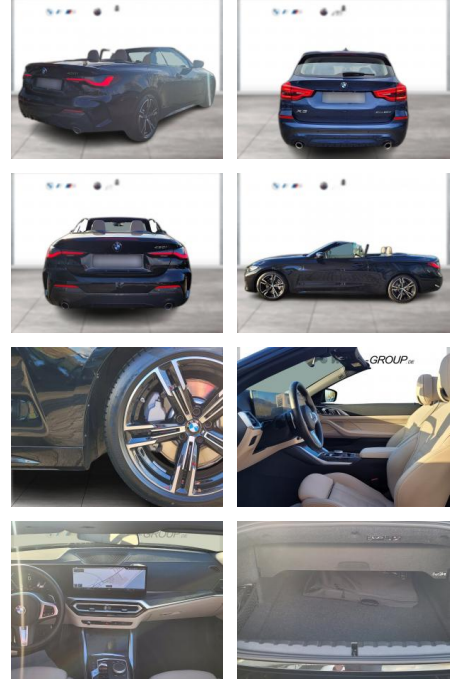

WG00-262817 Angebotsnr.:

Erstzulassung:	Kilometer:	Farbe:	Leistung:	Kraftstoffart:
01.12.2023	18.075	Schwarz	180 kW / 245 PS	Benzin

PREIS 54.950 €	FINANZIERUNGSBEISPIEL	
	Laufzeit: 72 Monate	Anzahlung: 25 %
	Basis-Finanzierung:**	Mtl. Rate:
	Zielraten-Finanzierung:**	465 €