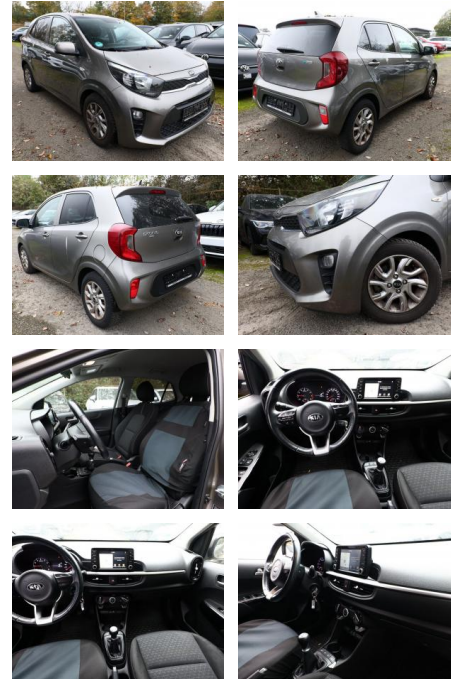

## Kia Picanto 1.2 ISG 84 Dream-Team Nav

AT27-GW-ASG Angebotssnr.:

Erstzulassung:	Kilometer:	Farbe:	Leistung:	Kraftstoffart:
02.12.2019	47.300	Silber	62 kW / 84 PS	Benzin

PREIS	FINANZIERUNGSBEISPIEL	
<b>11.630 €</b>	Laufzeit: 72 Monate	Anzahlung: 25 %
	Basis-Finanzierung:**	Mtl. Rate:
	Zielraten-Finanzierung:**	Mtl. Rate: <b>98 €</b>