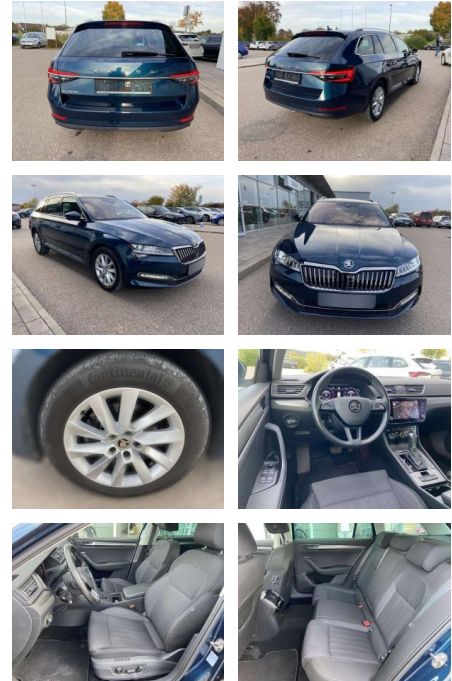

## Skoda Superb Combi 2.0 TSI DSG Style AHK+17"

SS00-073104AAngebotsnr.:

Erstzulassung:	Kilometer:	Farbe:	Leistung:	Kraftstoffart:
01.07.2020	43.185		140 kW / 190 PS	Benzin

**PREIS**  
**32.970 €**

**FINANZIERUNGSBEISPIEL**  
Laufzeit: 72 Monate      Anzahlung: 25 %  
Basis-Finanzierung:\*      Mtl. Rate:  
Zielraten-Finanzierung:\*\* **279 €**