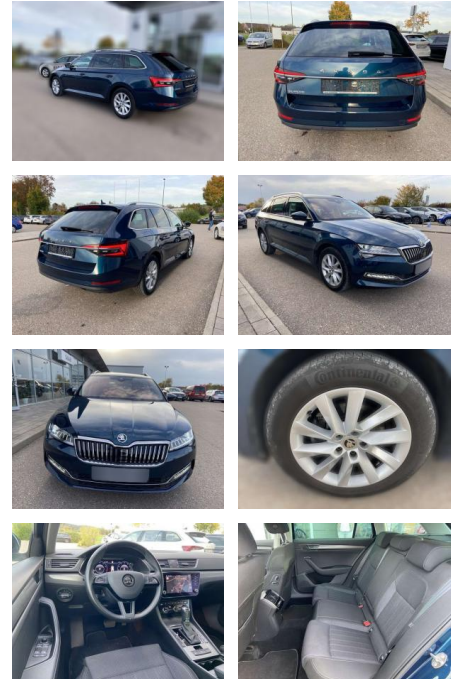

Skoda Superb Combi 2.0 TSI DSG Style 17"+NAVI

SS00-073104 **Angebotsnr.:**

Erstzulassung:	Kilometer:	Farbe:	Leistung:	Kraftstoffart:
01.07.2020	43.185		140 kW / 190 PS	Benzin

PREIS
31.590 €

FINANZIERUNGSBEISPIEL

- Anti-Blockiersystem ABS

Multimedia

- Radio

Interieur

- Sitzheizung vorne Mittelarmlehne vorne Innenspiegel automatisch abblendbar Climatronic Kindersicherung elektrisch betätigt Kindersitzverankerung für Kindersitzsystem ISOFIX Seitenairstabs vorn und hinten Vordersitze el. verstellbar - Fahrersitz mit Memory el. Lendenwirbelstützen vorne Rücksitzbanklehne geteilt umlegbar mit Mittelarmlehne Netztrennwand Make-Up Spiegel
- beleuchtet 2 Leseleuchten vorn und 2 hinten Komfortsitze vorne Multifunktions-Sportlederlenkrad mit