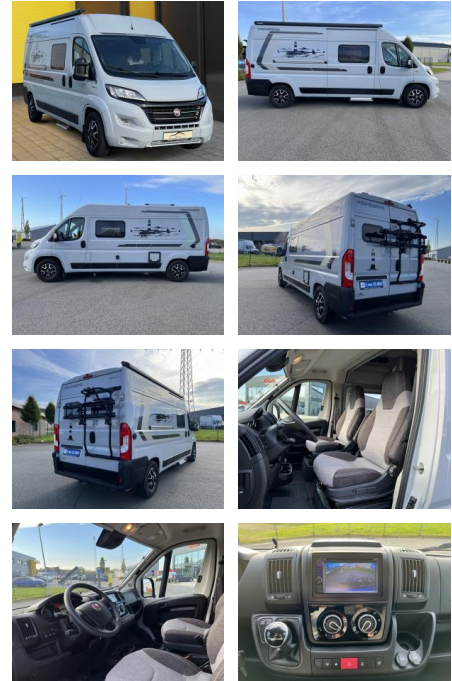

Weinsberg CaraTour 600 MQ CaraTour 600 MQ Solar+...

AB19-NB-WB-2Angebotsnr.:

Erstzulassung:	Kilometer:	Farbe:	Leistung:	Kraftstoffart:
01.11.2021	55.000	grau	118 kW / 160 PS	Diesel

PREIS 68.080 €	FINANZIERUNGSBEISPIEL		* Basisfinanzierung: Anzahlung: 17.020 Euro, Laufzeit: 72 Monate, Nettodarlehen: 51.060 Euro, Gesamtbetrag: 80.319 Euro, Zinssätze: 7.71% Sollz. (gebunden), 7.99% eff. ** Zielratenfinanzierung: Anzahlung: 17.020 Euro, Laufzeit: 72 Monate, Nettodarlehen: 51.060 Euro, Zielrate: 34.040 Euro, Gesamtbetrag: 85.079 Euro, Zinssätze: 7.71% Sollz. (gebunden), 7.99% eff., Vermittlung für: Santander Consumer Bank Repräsentatives Beispiel gem. § 17 Abs. 4 PAngV. Diese Finanzierungsangebote sind Beispiele. Gerne ermitteln wir für Sie Ihr individuelles Angebot.
	Laufzeit: 72 Monate	Anzahlung: 25 %	
	Basis-Finanzierung:*	Mtl. Rate:	
	Zielraten-Finanzierung:**	Mtl. Rate:	

Multimedia

- Volldigitales Kombiinstrument
- TV
- USB
- Verkehrszeichenerkennung
- Touchscreen
- Radio
- Freisprechen
- Navigation mit Bildschirm

• Bluetooth

Komfort

- Berganfahrassistent
- Klimaanlage
- Front-Airbags
- Zentralverriegelung
- Fernbedienung Zentralverriegelung
- Bordcomputer
- Automatik

Interieur

- Ambiente Licht
- Gepäckraumabtrennung
- Abgedunkelte Scheiben
- Multifunktionslenkrad
- el. Fensterheber
- Armlehne vorne
- Standheizung

Exterieur

- Sommerreifen
- Anhängerkupplung abnehmbar
- LED-Tagfahrlicht
- Schiebetür rechts
- Leichtmetallfelgen
- Geschwindigkeitsregelung (Tempomat)