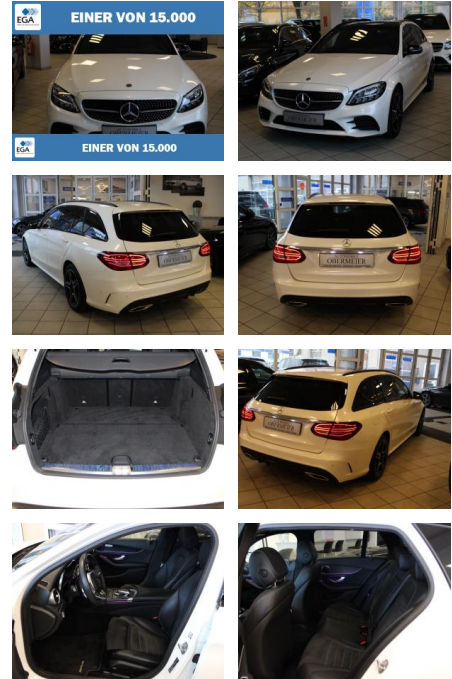

Mercedes-Benz C 300 T AMG/Night SHZ LED Rü-Ka C...

AO15-1 24 G 18 Angebotsnr.:

Erstzulassung:	Kilometer:	Farbe:	Leistung:	Kraftstoffart:
26.08.2019	53.750		190 kW / 258 PS	Benzin

PREIS	FINANZIERUNGSBEISPIEL	
33.630 €	Laufzeit: 72 Monate Anzahlung: 25 % Basis-Finanzierung:* Mtl. Rate: Zielraten-Finanzierung:** 285 €	* Basisfinanzierung: Anzahlung: 8.408 Euro, Laufzeit: 72 Monate, Nettodarlehen: 25.223 Euro, Gesamtbetrag: 39.676 Euro, Zinssätze: 7.71% Sollz. (gebunden), 7.99% eff. ** Zielratenfinanzierung: Anzahlung: 8.408 Euro, Laufzeit: 72 Monate, Nettodarlehen: 25.223 Euro, Zielrate: 16.815 Euro, Gesamtbetrag: 42.027 Euro, Zinssätze: 7.71% Sollz. (gebunden), 7.99% eff., Vermittlung für: Santander Consumer Bank Repräsentatives Beispiel gem. § 17 Abs. 4 PAngV. Diese Finanzierungsangebote sind Beispiele. Gerne ermitteln wir für Sie Ihr individuelles Angebot.