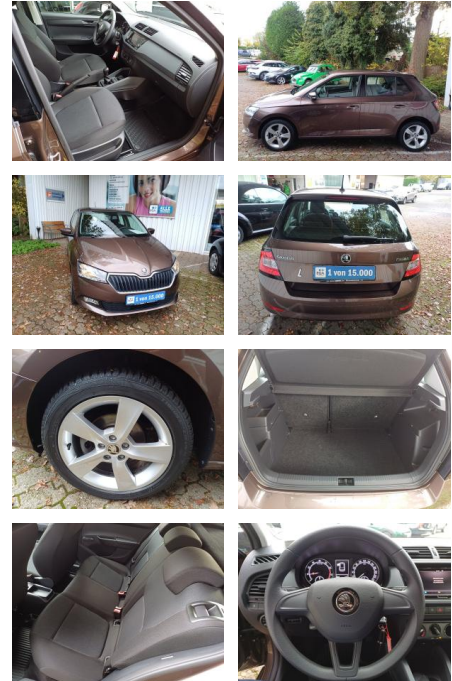

Ihr Ansprechpartner

Herr Benjamin Loeff
E-Mail: benjamin.loeff@krausecars.de
Telefon: 0355 58130

Autohaus Krause u. Sohn
Sachsendorfer Str. 3 - 03051 Cottbus - Tel.: 0355 / 58130

Skoda Fabia 1.0 MPI Cool Plus KLIMA*ALU*PDC*SHZG...

FL00-R6647R2Angebotsnr.:

Erstzulassung:	Kilometer:	Farbe:	Leistung:	Kraftstoffart:
27.12.2019	29.805	Braun	44 kW / 60 PS	Benzin

PREIS	FINANZIERUNGSBEISPIEL	
13.710 €	Laufzeit: 72 Monate	Anzahlung: 25 %
	Basis-Finanzierung:**	Mtl. Rate:
	Zielraten-Finanzierung:**	116 €

Ausstattung

Besonderheiten

- Klimaanlage
- Sitzheizung vorn
- Radioempfang digital (DAB)
- Enjoy-Paket
- Einparkhilfe hinten
- LM-Felgen 7x16 (Alore)
- Metallic-Lackierung

Sicherheit

- Reifendruckkontrollsystem
- PDC Park Distance Control hinten
- Anti-Blockiersystem ABS
- Antischlupfregelung ASC+T
- elektronische Stabilitätskontrolle (ESP / DSP)
- Servolenkung
- Wegfahrsperrung
- Kindersitzbefestigung
- Wegfahrsperrung
- Isofix-Aufnahmen für Kindersitz an