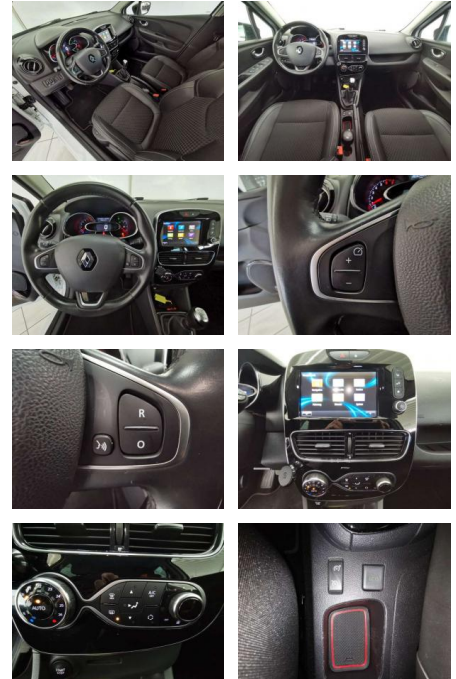

Renault Clio IV Intens Energy TCe 120

HA14-52017 **Angebotsnr.:**

Erstzulassung:	Kilometer:	Farbe:	Leistung:	Kraftstoffart:	Verbr. komb.	CO ₂ -Emission	CO ₂ -Klasse (WLTP)
01.12.2017	68.929	Weiß	87 kW / 118 PS	Benzin	5,4 l/100km	120 g/km	D

- Anti-Blockiersystem ABS
- ABS Elektr. Wegfahrsperre ESP
- Geschwindigkeitsbegrenzer Isofix
- Lichtsensor Nebelscheinwerfer
- Regensensor Reifendruckkontrolle
- Start/Stop-Automatik Traktionskontrolle
- Airbags: Front-
- Seiten- und weitere Airbags Tagfahrlicht (Art): Tagfahrlicht Hauptscheinwerfer: LED-Scheinwerfer Kamera Hinten Vorne Selbstlenkende Systeme Innenausstattung: Teilleder Farbe der Innenausstattung: Grau

Multimedia

- Radio

Weiteres

- Ausstattung: Abgedunkelte Scheiben
- Elektr. Fensterheber Elektr.

STÄNDIG ÜBER 15.000 FAHRZEUGE IM BESTAND!