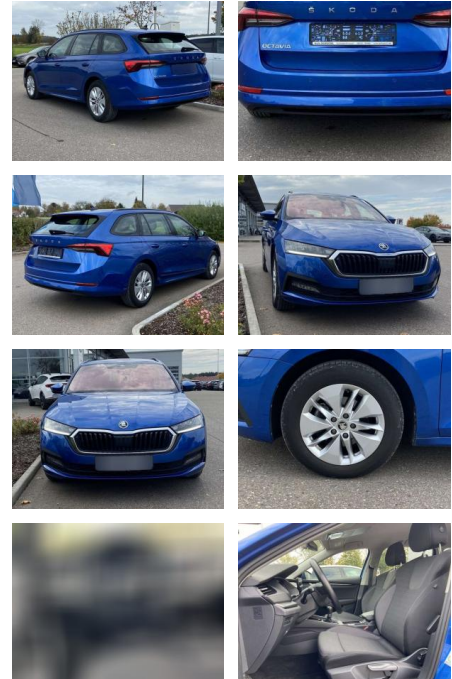

Skoda Octavia Combi 2.0 TDI Ambition AHK

SS00-137807AAngebotsnr.:

| Erstzulassung: | Kilometer: | Farbe: | Leistung: | Kraftstoffart: |
|----------------|------------|--------|----------------|----------------|
| 01.04.2021 | 46.262 | | 85 kW / 116 PS | Benzin |