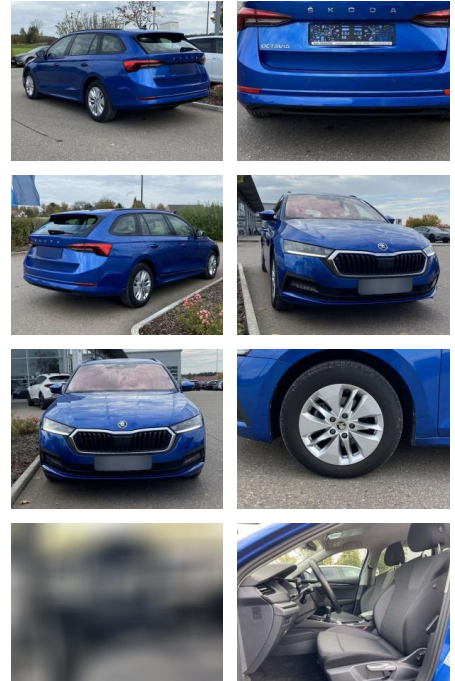

## Skoda Octavia Combi 2.0 TDI Ambition

SS00-137807 **Angebotsnr.:**

Erstzulassung:	Kilometer:	Farbe:	Leistung:	Kraftstoffart:
01.04.2021	46.262		85 kW / 116 PS	Benzin

PREIS	FINANZIERUNGSBEISPIEL	
<b>24.170 €</b>	Laufzeit: 72 Monate	Anzahlung: 25 %
	Basis-Finanzierung:**	Mtl. Rate:
	Zielraten-Finanzierung:**	<b>205 €</b>